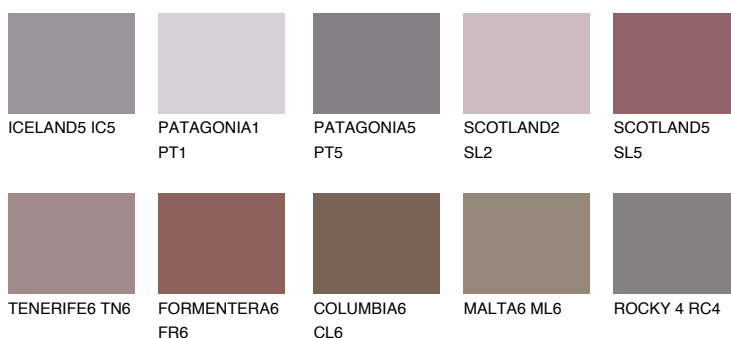

**AMETHYST MIST**

8%

Doplnkové farby**ODTIENE CON****Odtiene Intense**

Viac informácií o omietkach a náteroch nájdete na
www.ceresit.sk

*Prezentované farby sú súčasťou aktuálnej palety fasádnych omietok a náterov Ceresit. Berte prosím na vedomie, že sa farby v originálnej podobe môžu líšiť od farieb zobrazených na monitore. Elektronická a tlačaná podoba vzorkovníka nie je považovaná za plne spoľahlivú prezentáciu. Odporúčame preto vybrané farby porovnať so skutočnými vzorkovníkmi.