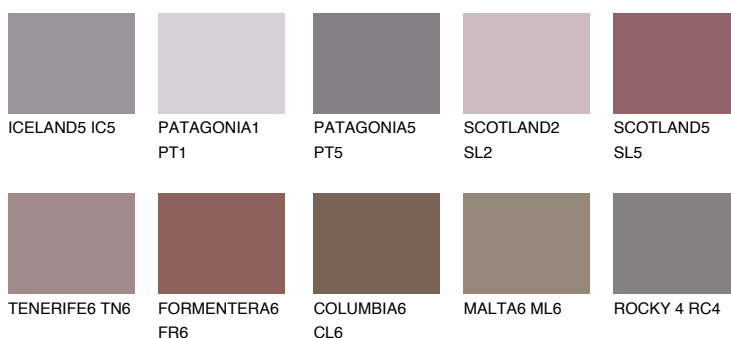

AMETHYST MIST

8%

Doplnkové farby

ODTIENE CON

Odtiene Intense

Viac informácií o omietkach a náteroch nájdete na www.ceresit.sk

*Prezentované farby sú súčasťou aktuálnej palety fasádnych omietok a náterov Ceresit. Berte prosím na vedomie, že sa farby v originálnej podobe môžu líšiť od farieb zobrazených na monitore. Elektronická a tlačaná podoba vzorkovníka nie je považovaná za plne spoľahlivú prezentáciu. Odporúčame preto vybrané farby porovnať so skutočnými vzorkovníkmi.