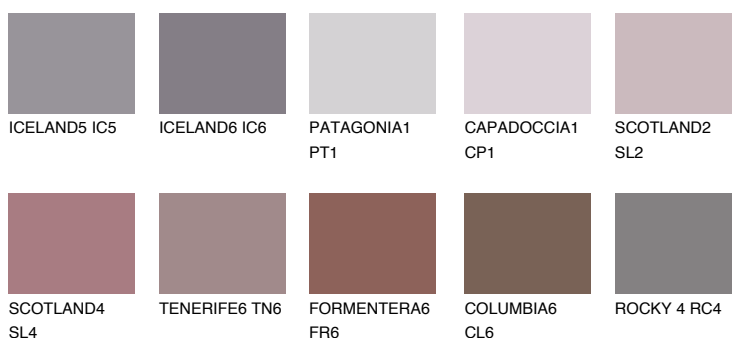

## AMETHYST OCEAN

☀ 12%

### Doplnkové farby

#### Odtiene Intense

Viac informácií o omietkach a náteroch nájdete na [www.ceresit.sk](http://www.ceresit.sk)

\*Prezentované farby sú súčasťou aktuálnej palety fasádnych omietok a náterov Ceresit. Berte prosím na vedomie, že sa farby v originálnej podobe môžu líšiť od farieb zobrazených na monitore. Elektronická a tlačaná podoba vzorkovníka nie je považovaná za plne spoľahlivú prezentáciu. Odporúčame preto vybrané farby porovnať so skutočnými vzorkovníkmi.