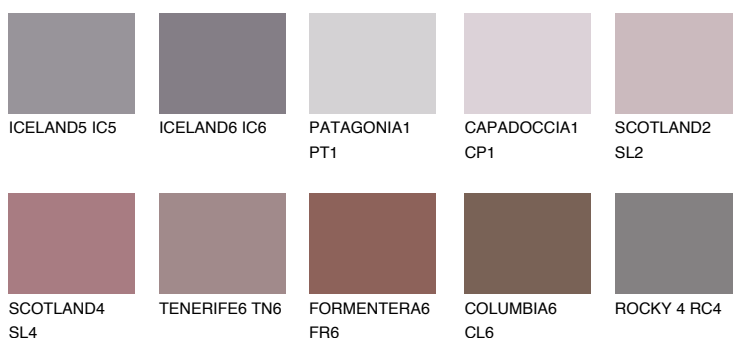

AMETHYST OCEAN

☀ 12%

Doplnkové farby

ODTIENE CON

Odtiene Intense

Viac informácií o omietkach a náteroch nájdete na www.ceresit.sk

*Prezentované farby sú súčasťou aktuálnej palety fasádnych omietok a náterov Ceresit. Berte prosím na vedomie, že sa farby v originálnej podobe môžu líšiť od farieb zobrazených na monitore. Elektronická a tlačaná podoba vzorkovníka nie je považovaná za plne spoľahlivú prezentáciu. Odporúčame preto vybrané farby porovnať so skutočnými vzorkovníkmi.