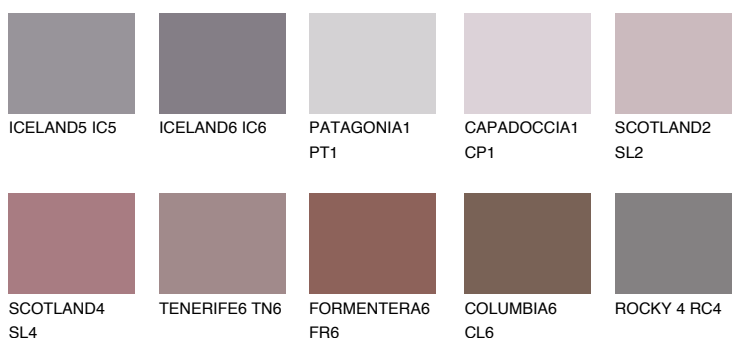

AMETHYST OCEAN

☀ 12%

Doplnkové farby

ODTIENE CON

Odtiene Intense

Viac informácií o omietkach a náteroch nájdete na www.ceresit.sk

*Prezentované farby sú súčasťou aktuálnej palety fasádnych omietok a náterov Ceresit. Berte prosím na vedomie, že sa farby v originálnej podobe môžu líšiť od farieb zobrazených na monitore. Elektronická a tlačaná podoba vzorkovníka nie je považovaná za plne spoľahlivú prezentáciu. Odporúčame preto vybrané farby porovnať so skutočnými vzorkovníkmi.