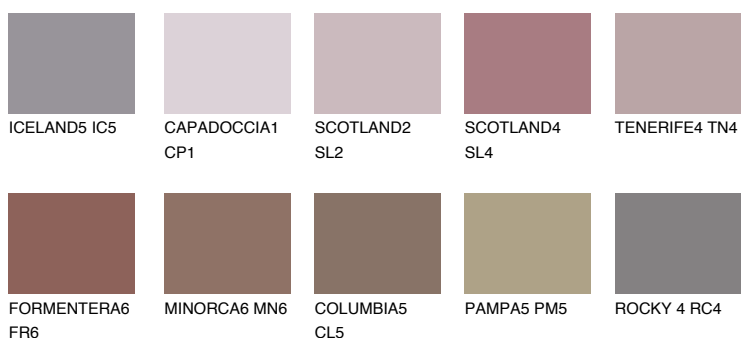

**AMETHYST WIND**

☀ 11%

Doplnkové farby**ODTIENE CON****Odtiene Intense**

Viac informácií o omietkach a náteroch nájdete na
www.ceresit.sk

*Prezentované farby sú súčasťou aktuálnej palety fasádnych omietok a náterov Ceresit. Berte prosím na vedomie, že sa farby v originálnej podobe môžu líšiť od farieb zobrazených na monitore. Elektronická a tlačaná podoba vzorkovníka nie je považovaná za plne spoľahlivú prezentáciu. Odporúčame preto vybrané farby porovnať so skutočnými vzorkovníkmi.