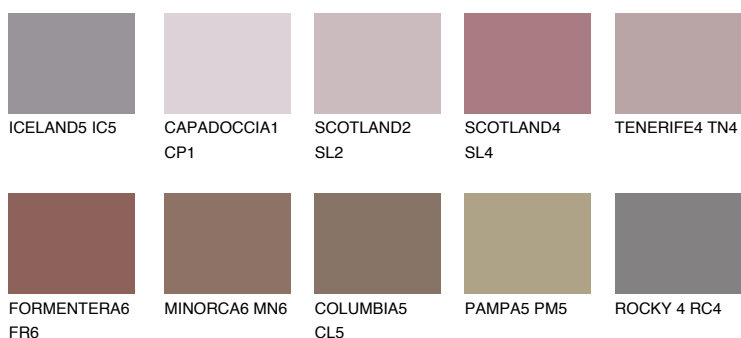

**AMETHYST WIND**

☀️ 11%

Doplnkové farby**ODTIENE CON****Odtiene Intense**

Viac informácií o omietkach a náteroch nájdete na
www.ceresit.sk

*Prezentované farby sú súčasťou aktuálnej palety fasádnych omietok a náterov Ceresit. Berte prosím na vedomie, že sa farby v originálnej podobe môžu líšiť od farieb zobrazených na monitore. Elektronická a tlačaná podoba vzorkovníka nie je považovaná za plne spoľahlivú prezentáciu. Odporúčame preto vybrané farby porovnať so skutočnými vzorkovníkmi.