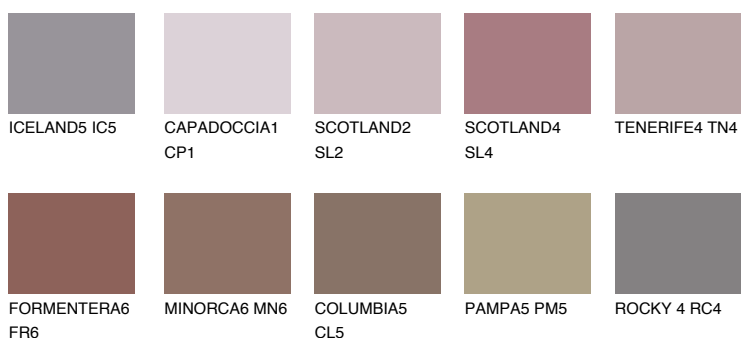

**AMETHYST WIND**

☀ 11%

**Doplnkové farby****ODTIENE CON****Odtiene Intense**

Viac informácií o omietkach a náteroch nájdete na  
[www.ceresit.sk](http://www.ceresit.sk)

\*Prezentované farby sú súčasťou aktuálnej palety fasádnych omietok a náterov Ceresit. Berte prosím na vedomie, že sa farby v originálnej podobe môžu líšiť od farieb zobrazených na monitore. Elektronická a tlačaná podoba vzorkovníka nie je považovaná za plne spoľahlivú prezentáciu. Odporúčame preto vybrané farby porovnať so skutočnými vzorkovníkmi.