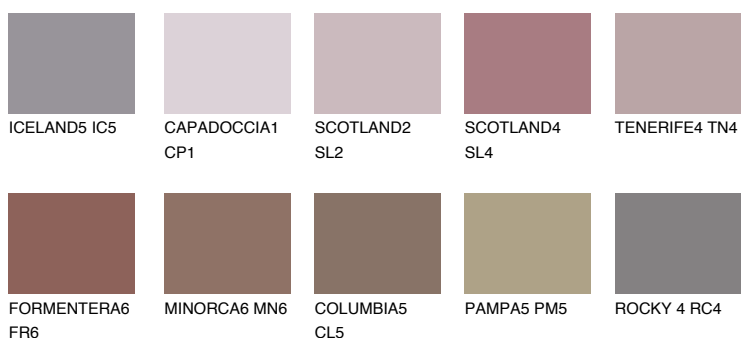

AMETHYST WIND

☀ 11%

Doplnkové farby

ODTIENE CON

Odtiene Intense

Viac informácií o omietkach a náteroch nájdete na www.ceresit.sk

*Prezentované farby sú súčasťou aktuálnej palety fasádnych omietok a náterov Ceresit. Berte prosím na vedomie, že sa farby v originálnej podobe môžu líšiť od farieb zobrazených na monitore. Elektronická a tlačaná podoba vzorkovníka nie je považovaná za plne spoľahlivú prezentáciu. Odporúčame preto vybrané farby porovnať so skutočnými vzorkovníkmi.