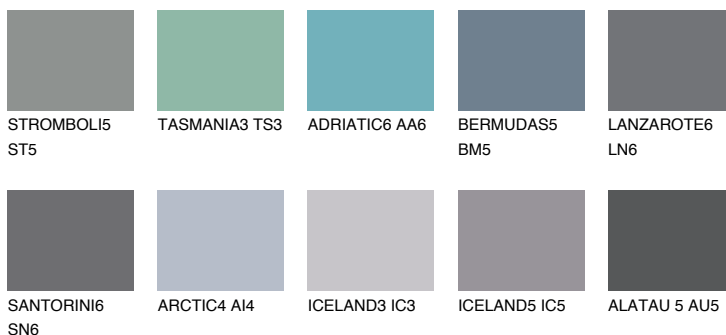

DIAMOND DAY

☾ 11%

Doplnkové farby

ODTIENE CON

Odtiene Intense

Viac informácií o omietkach a náteroch nájdete na
www.ceresit.sk

*Prezentované farby sú súčasťou aktuálnej palety fasádnych omietok a náterov Ceresit. Berte prosím na vedomie, že sa farby v originálnej podobe môžu líšiť od farieb zobrazených na monitore. Elektronická a tlačaná podoba vzorkovníka nie je považovaná za plne spoľahlivú prezentáciu. Odporúčame preto vybrané farby porovnať so skutočnými vzorkovníkmi.