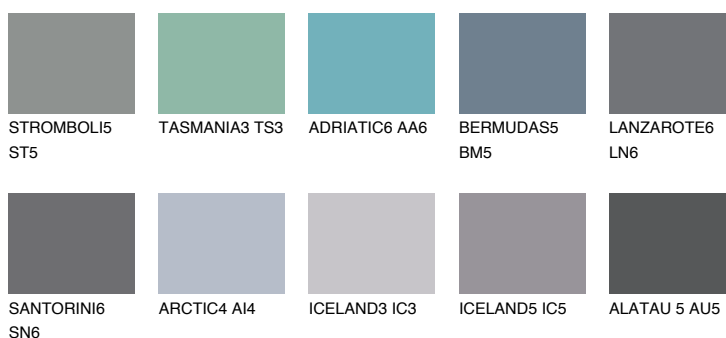

DIAMOND DAY

☾ 11%

Doplnkové farby

ODTIENE CON

Odtiene Intense

Viac informácií o omietkach a náteroch nájdete na
www.ceresit.sk

*Prezentované farby sú súčasťou aktuálnej palety fasádnych omietok a náterov Ceresit. Berte prosím na vedomie, že sa farby v originálnej podobe môžu líšiť od farieb zobrazených na monitore. Elektronická a tlačaná podoba vzorkovníka nie je považovaná za plne spoľahlivú prezentáciu. Odporúčame preto vybrané farby porovnať so skutočnými vzorkovníkmi.