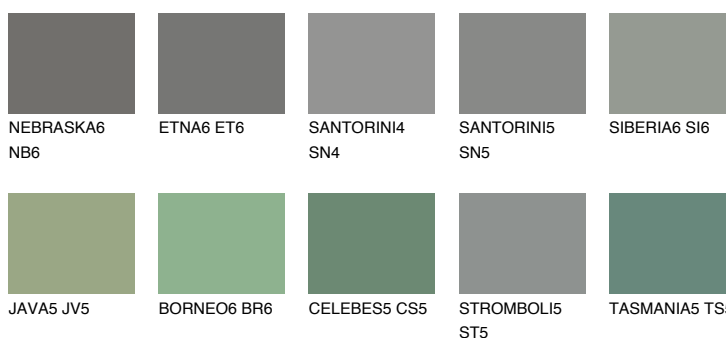

DIAMOND EVENING

6%

Doplnkové farby

ODTIENE CON

Odtiene Intense

Viac informácií o omietkach a náteroch nájdete na
www.ceresit.sk

*Prezentované farby sú súčasťou aktuálnej palety fasádnych omietok a náterov Ceresit. Berte prosím na vedomie, že sa farby v originálnej podobe môžu líšiť od farieb zobrazených na monitore. Elektronická a tlačaná podoba vzorkovníka nie je považovaná za plne spoľahlivú prezentáciu. Odporúčame preto vybrané farby porovnať so skutočnými vzorkovníkmi.