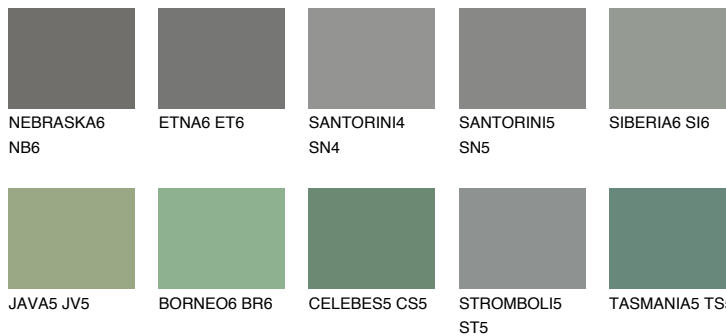

## DIAMOND EVENING

6%

### Doplnkové farby

#### Odtiene Intense

Viac informácií o omietkach a náteroch nájdete na  
[www.ceresit.sk](http://www.ceresit.sk)

\*Prezentované farby sú súčasťou aktuálnej palety fasádnych omietok a náterov Ceresit. Berte prosím na vedomie, že sa farby v originálnej podobe môžu líšiť od farieb zobrazených na monitore. Elektronická a tlačaná podoba vzorkovníka nie je považovaná za plne spoľahlivú prezentáciu. Odporúčame preto vybrané farby porovnať so skutočnými vzorkovníkmi.