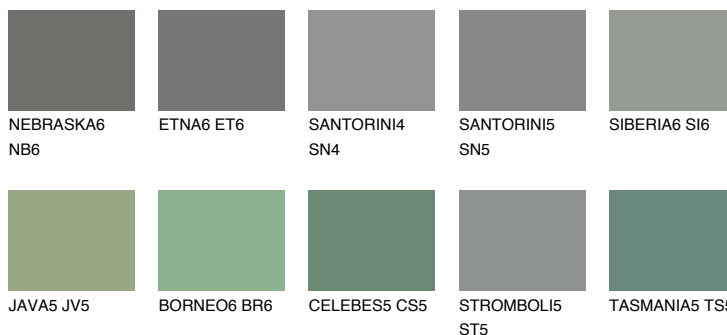

DIAMOND EVENING

6%

Doplnkové farby

ODTIENE CON

Odtiene Intense

Viac informácií o omietkach a náteroch nájdete na
www.ceresit.sk

*Prezentované farby sú súčasťou aktuálnej palety fasádnych omietok a náterov Ceresit. Berte prosím na vedomie, že sa farby v originálnej podobe môžu líšiť od farieb zobrazených na monitore. Elektronická a tlačaná podoba vzorkovníka nie je považovaná za plne spoľahlivú prezentáciu. Odporúčame preto vybrané farby porovnať so skutočnými vzorkovníkmi.