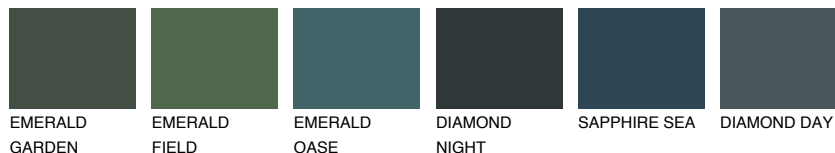

**DIAMOND EVENING**

6%

**Doplnkové farby****ODTIENE CON****Odtiene Intense**

Viac informácií o omietkach a náteroch nájdete na  
[www.ceresit.sk](http://www.ceresit.sk)

\*Prezentované farby sú súčasťou aktuálnej palety fasádnych omietok a náterov Ceresit. Berte prosím na vedomie, že sa farby v originálnej podobe môžu líšiť od farieb zobrazených na monitore. Elektronická a tlačaná podoba vzorkovníka nie je považovaná za plne spoľahlivú prezentáciu. Odporúčame preto vybrané farby porovnať so skutočnými vzorkovníkmi.