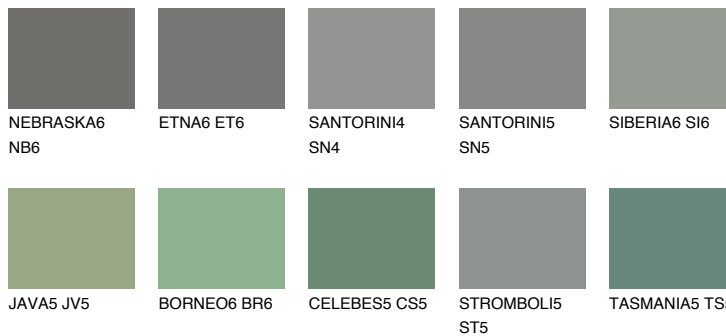

**DIAMOND EVENING**

6%

**Doplnkové farby****ODTIENE CON****Odtiene Intense**

Viac informácií o omietkach a náteroch nájdete na  
[www.ceresit.sk](http://www.ceresit.sk)

\*Prezentované farby sú súčasťou aktuálnej palety fasádnych omietok a náterov Ceresit. Berte prosím na vedomie, že sa farby v originálnej podobe môžu líšiť od farieb zobrazených na monitore. Elektronická a tlačaná podoba vzorkovníka nie je považovaná za plne spoľahlivú prezentáciu. Odporúčame preto vybrané farby porovnať so skutočnými vzorkovníkmi.