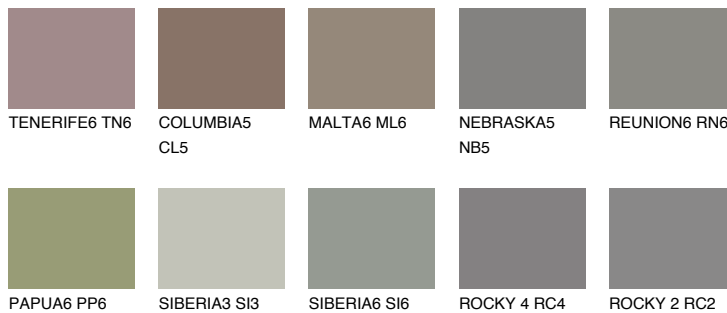

DIAMOND MORNING

☀ 14%

Doplnkové farby

ODTIENE CON

Odtiene Intense

Viac informácií o omietkach a náteroch nájdete na
www.ceresit.sk

*Prezentované farby sú súčasťou aktuálnej palety fasádnych omietok a náterov Ceresit. Berte prosím na vedomie, že sa farby v originálnej podobe môžu líšiť od farieb zobrazených na monitore. Elektronická a tlačaná podoba vzorkovníka nie je považovaná za plne spoľahlivú prezentáciu. Odporúčame preto vybrané farby porovnať so skutočnými vzorkovníkmi.