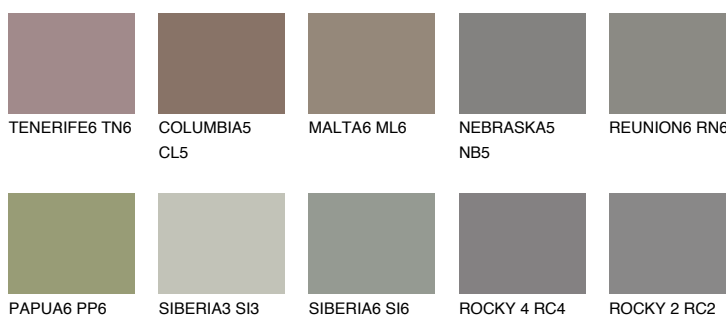

DIAMOND MORNING

☀ 14%

Doplnkové farby

ODTIENE CON

Odtiene Intense

Viac informácií o omietkach a náteroch nájdete na
www.ceresit.sk

*Prezentované farby sú súčasťou aktuálnej palety fasádnych omietok a náterov Ceresit. Berte prosím na vedomie, že sa farby v originálnej podobe môžu líšiť od farieb zobrazených na monitore. Elektronická a tlačaná podoba vzorkovníka nie je považovaná za plne spoľahlivú prezentáciu. Odporúčame preto vybrané farby porovnať so skutočnými vzorkovníkmi.