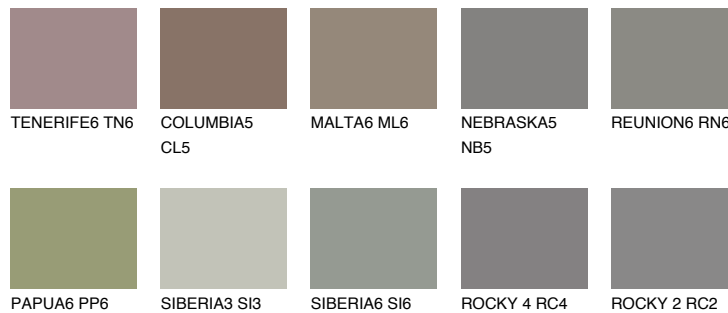

DIAMOND MORNING

☀ 14%

**Doplnkové farby****ODTIENE CON****Odtiene Intense**

Viac informácií o omietkach a náteroch nájdete na
www.ceresit.sk

*Prezentované farby sú súčasťou aktuálnej palety fasádnych omietok a náterov Ceresit. Berte prosím na vedomie, že sa farby v originálnej podobe môžu líšiť od farieb zobrazených na monitore. Elektronická a tlačaná podoba vzorkovníka nie je považovaná za plne spoľahlivú prezentáciu. Odporúčame preto vybrané farby porovnať so skutočnými vzorkovníkmi.