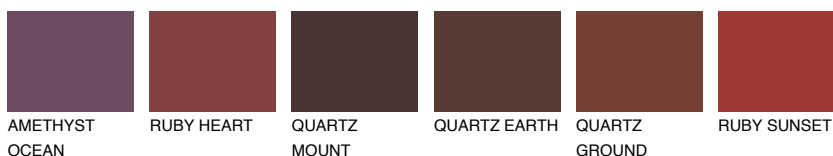

DIAMOND MORNING

☀ 14%

Doplnkové farby

ODTIENE CON

Odtiene Intense

Viac informácií o omietkach a náteroch nájdete na
www.ceresit.sk

*Prezentované farby sú súčasťou aktuálnej palety fasádnych omietok a náterov Ceresit. Berte prosím na vedomie, že sa farby v originálnej podobe môžu líšiť od farieb zobrazených na monitore. Elektronická a tlačaná podoba vzorkovníka nie je považovaná za plne spoľahlivú prezentáciu. Odporúčame preto vybrané farby porovnať so skutočnými vzorkovníkmi.