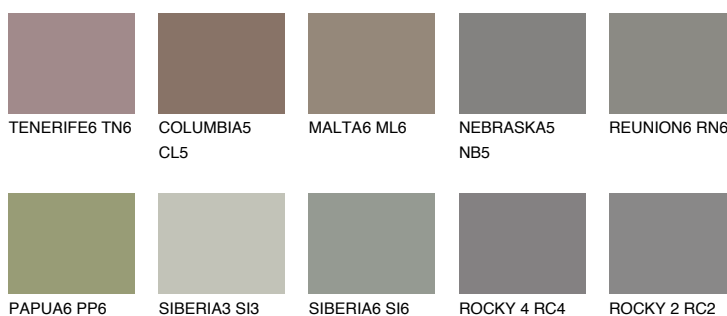

DIAMOND MORNING

☀ 14%

Doplnkové farby

ODTIENE CON

Odtiene Intense

Viac informácií o omietkach a náteroch nájdete na
www.ceresit.sk

*Prezentované farby sú súčasťou aktuálnej palety fasádnych omietok a náterov Ceresit. Berte prosím na vedomie, že sa farby v originálnej podobe môžu líšiť od farieb zobrazených na monitore. Elektronická a tlačaná podoba vzorkovníka nie je považovaná za plne spoľahlivú prezentáciu. Odporúčame preto vybrané farby porovnať so skutočnými vzorkovníkmi.