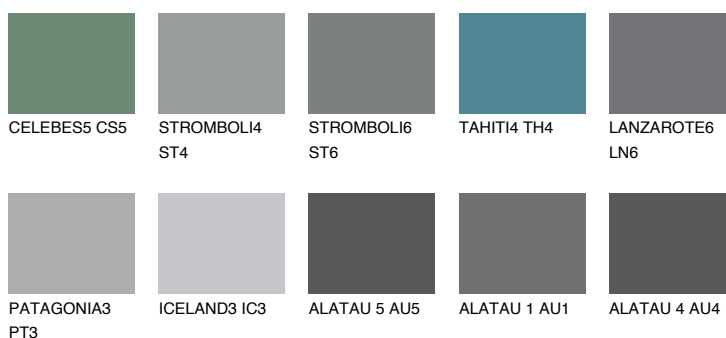

DIAMOND NIGHT

5%

Doplnkové farby

ODTIENE CON

Odtiene Intense

Viac informácií o omietkach a náteroch nájdete na www.ceresit.sk

*Prezentované farby sú súčasťou aktuálnej palety fasádnych omietok a náterov Ceresit. Berte prosím na vedomie, že sa farby v originálnej podobe môžu líšiť od farieb zobrazených na monitore. Elektronická a tlačaná podoba vzorkovníka nie je považovaná za plne spoľahlivú prezentáciu. Odporúčame preto vybrané farby porovnať so skutočnými vzorkovníkmi.