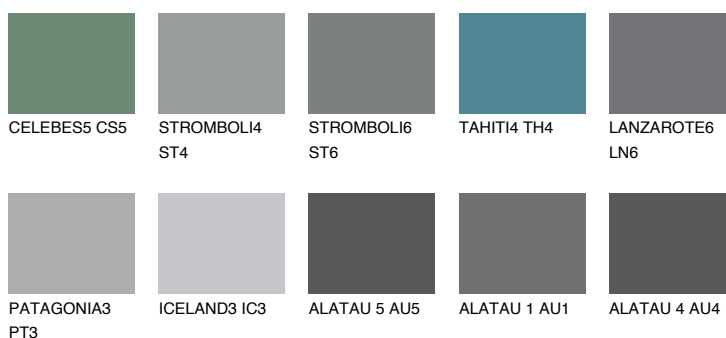

DIAMOND NIGHT

☾ 5%

Doplnkové farby

ODTIENE CON

Odtiene Intense

Viac informácií o omietkach a náteroch nájdete na www.ceresit.sk

*Prezentované farby sú súčasťou aktuálnej palety fasádnych omietok a náterov Ceresit. Berte prosím na vedomie, že sa farby v originálnej podobe môžu líšiť od farieb zobrazených na monitore. Elektronická a tlačaná podoba vzorkovníka nie je považovaná za plne spoľahlivú prezentáciu. Odporúčame preto vybrané farby porovnať so skutočnými vzorkovníkmi.