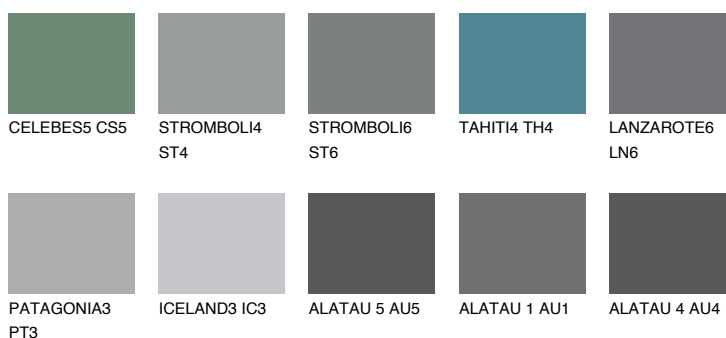

## DIAMOND NIGHT

☾ 5%

### Doplnkové farby

#### Odtiene Intense

Viac informácií o omietkach a náteroch nájdete na [www.ceresit.sk](http://www.ceresit.sk)

\*Prezentované farby sú súčasťou aktuálnej palety fasádnych omietok a náterov Ceresit. Berte prosím na vedomie, že sa farby v originálnej podobe môžu líšiť od farieb zobrazených na monitore. Elektronická a tlačaná podoba vzorkovníka nie je považovaná za plne spoľahlivú prezentáciu. Odporúčame preto vybrané farby porovnať so skutočnými vzorkovníkmi.