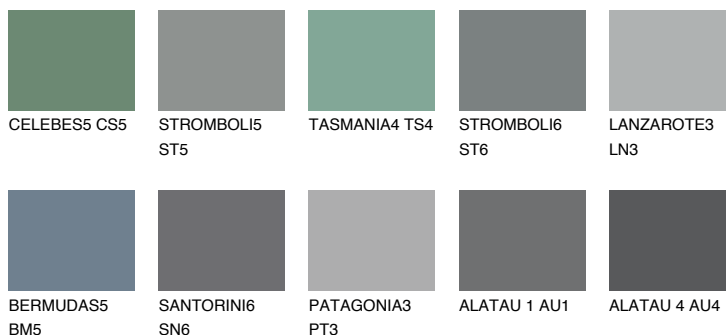

## DIAMOND SHADOW

☾ 11%

### Doplnkové farby

#### Odtiene Intense

Viac informácií o omietkach a náteroch nájdete na  
[www.ceresit.sk](http://www.ceresit.sk)

\*Prezentované farby sú súčasťou aktuálnej palety fasádnych omietok a náterov Ceresit. Berte prosím na vedomie, že sa farby v originálnej podobe môžu líšiť od farieb zobrazených na monitore. Elektronická a tlačaná podoba vzorkovníka nie je považovaná za plne spoľahlivú prezentáciu. Odporúčame preto vybrané farby porovnať so skutočnými vzorkovníkmi.