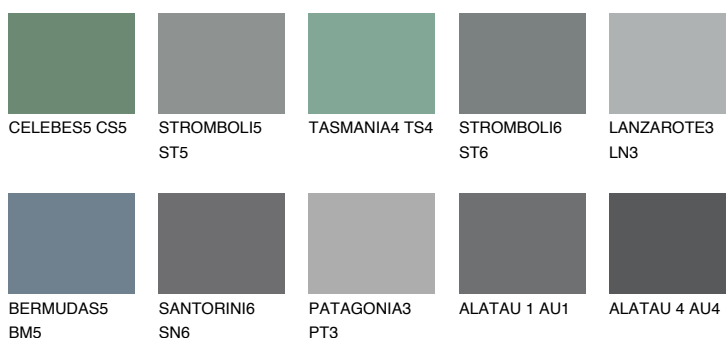

DIAMOND SHADOW

☾ 11%

Doplnkové farby

ODTIENE CON

Odtiene Intense

Viac informácií o omietkach a náteroch nájdete na www.ceresit.sk

*Prezentované farby sú súčasťou aktuálnej palety fasádnych omietok a náterov Ceresit. Berte prosím na vedomie, že sa farby v originálnej podobe môžu líšiť od farieb zobrazených na monitore. Elektronická a tlačaná podoba vzorkovníka nie je považovaná za plne spoľahlivú prezentáciu. Odporúčame preto vybrané farby porovnať so skutočnými vzorkovníkmi.