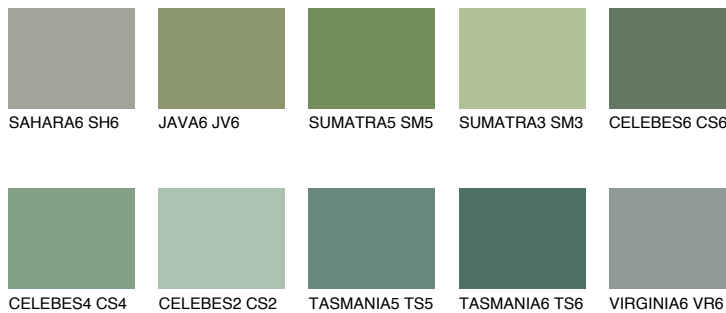

**EMERALD FIELD**

☀ 14%

Doplnkové farby**ODTIENE CON****Odtiene Intense**

Viac informácií o omietkach a náteroch nájdete na
www.ceresit.sk

*Prezentované farby sú súčasťou aktuálnej palety fasádnych omietok a náterov Ceresit. Berte prosím na vedomie, že sa farby v originálnej podobe môžu líšiť od farieb zobrazených na monitore. Elektronická a tlačaná podoba vzorkovníka nie je považovaná za plne spoľahlivú prezentáciu. Odporúčame preto vybrané farby porovnať so skutočnými vzorkovníkmi.