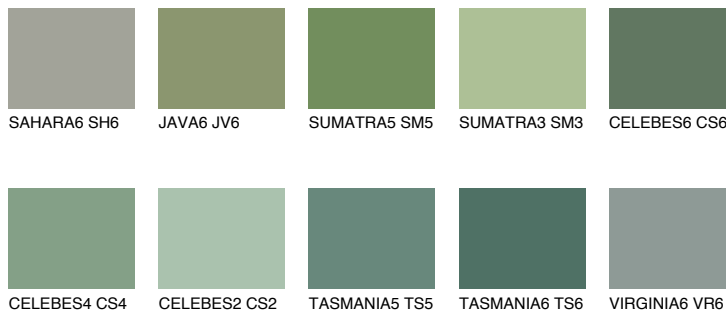

**EMERALD FIELD**

☀ 14%

**Doplňkové farby****ODTIENE CON****Odtiene Intense**

Viac informácií o omietkach a náteroch nájdete na  
[www.ceresit.sk](http://www.ceresit.sk)

\*Prezentované farby sú súčasťou aktuálnej palety fasádnych omietok a náterov Ceresit. Berte prosím na vedomie, že sa farby v originálnej podobe môžu líšiť od farieb zobrazených na monitore. Elektronická a tlačaná podoba vzorkovníka nie je považovaná za plne spoľahlivú prezentáciu. Odporúčame preto vybrané farby porovnať so skutočnými vzorkovníkmi.