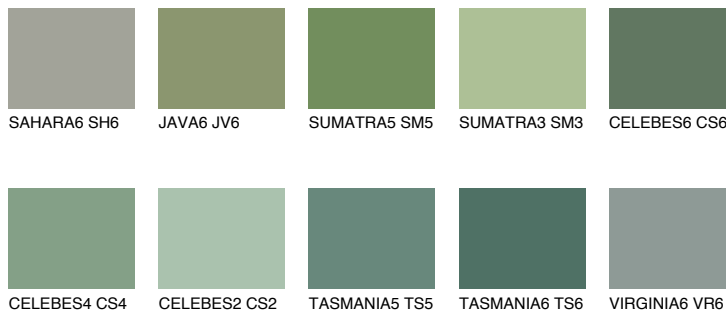

**EMERALD FIELD**

☀ 14%

**Doplnkové farby****ODTIENE CON****Odtiene Intense**

Viac informácií o omietkach a náteroch nájdete na  
[www.ceresit.sk](http://www.ceresit.sk)

\*Prezentované farby sú súčasťou aktuálnej palety fasádnych omietok a náterov Ceresit. Berte prosím na vedomie, že sa farby v originálnej podobe môžu líšiť od farieb zobrazených na monitore. Elektronická a tlačaná podoba vzorkovníka nie je považovaná za plne spoľahlivú prezentáciu. Odporúčame preto vybrané farby porovnať so skutočnými vzorkovníkmi.