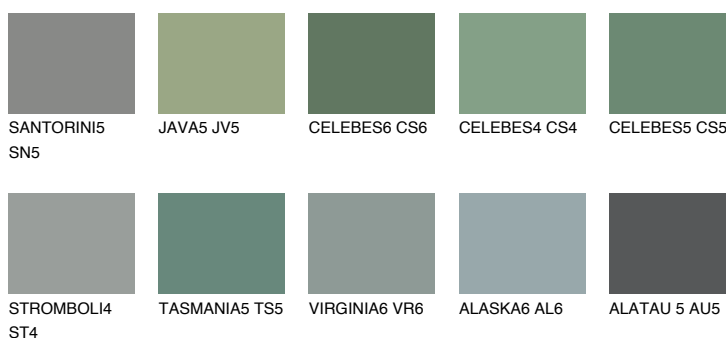

EMERALD GARDEN

9%

Doplnkové farby

ODTIENE CON

Odtiene Intense

Viac informácií o omietkach a náteroch nájdete na
www.ceresit.sk

*Prezentované farby sú súčasťou aktuálnej palety fasádnych omietok a náterov Ceresit. Berte prosím na vedomie, že sa farby v originálnej podobe môžu líšiť od farieb zobrazených na monitore. Elektronická a tlačaná podoba vzorkovníka nie je považovaná za plne spoľahlivú prezentáciu. Odporúčame preto vybrané farby porovnať so skutočnými vzorkovníkmi.