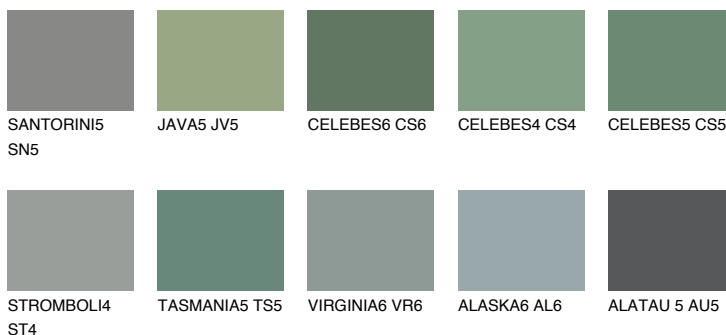

**EMERALD GARDEN**

9%

**Doplnkové farby****ODTIENE CON****Odtiene Intense**

Viac informácií o omietkach a náteroch nájdete na  
[www.ceresit.sk](http://www.ceresit.sk)

\*Prezentované farby sú súčasťou aktuálnej palety fasádnych omietok a náterov Ceresit. Berte prosím na vedomie, že sa farby v originálnej podobe môžu líšiť od farieb zobrazených na monitore. Elektronická a tlačaná podoba vzorkovníka nie je považovaná za plne spoľahlivú prezentáciu. Odporúčame preto vybrané farby porovnať so skutočnými vzorkovníkmi.