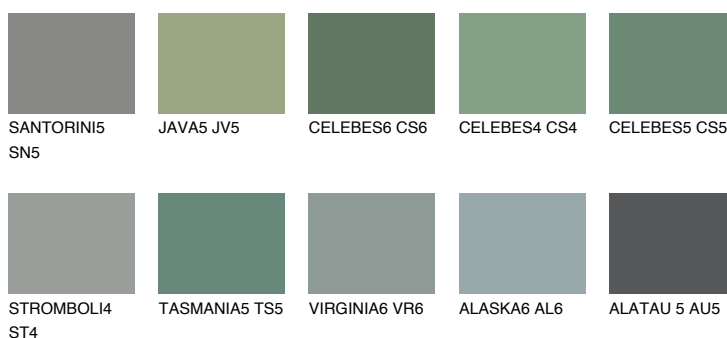

## EMERALD GARDEN

9%

### Doplnkové farby

#### Odtiene Intense

Viac informácií o omietkach a náteroch nájdete na  
[www.ceresit.sk](http://www.ceresit.sk)

\*Prezentované farby sú súčasťou aktuálnej palety fasádnych omietok a náterov Ceresit. Berte prosím na vedomie, že sa farby v originálnej podobe môžu líšiť od farieb zobrazených na monitore. Elektronická a tlačaná podoba vzorkovníka nie je považovaná za plne spoľahlivú prezentáciu. Odporúčame preto vybrané farby porovnať so skutočnými vzorkovníkmi.