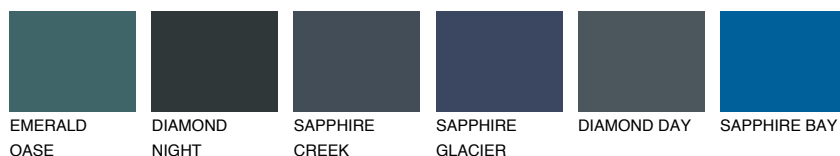

EMERALD LAND

☀️ 15%

Doplnkové farby

ODTIENE CON

Odtiene Intense

Viac informácií o omietkach a náteroch nájdete na www.ceresit.sk

*Prezentované farby sú súčasťou aktuálnej palety fasádnych omietok a náterov Ceresit. Berte prosím na vedomie, že sa farby v originálnej podobe môžu líšiť od farieb zobrazených na monitore. Elektronická a tlačaná podoba vzorkovníka nie je považovaná za plne spoľahlivú prezentáciu. Odporúčame preto vybrané farby porovnať so skutočnými vzorkovníkmi.