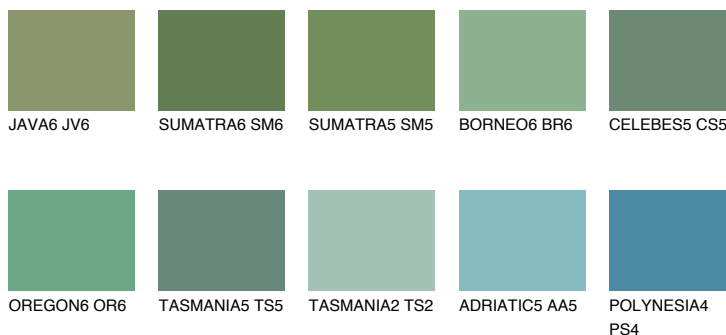

## EMERALD LAND

☀ 15%

### Doplnkové farby

#### Odtiene Intense

Viac informácií o omietkach a náteroch nájdete na  
[www.ceresit.sk](http://www.ceresit.sk)

\*Prezentované farby sú súčasťou aktuálnej palety fasádnych omietok a náterov Ceresit. Berte prosím na vedomie, že sa farby v originálnej podobe môžu líšiť od farieb zobrazených na monitore. Elektronická a tlačaná podoba vzorkovníka nie je považovaná za plne spoľahlivú prezentáciu. Odporúčame preto vybrané farby porovnať so skutočnými vzorkovníkmi.