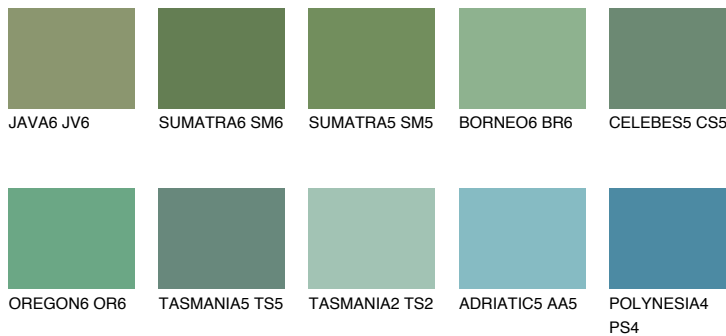

EMERALD LAND

☀️ 15%

Doplnkové farby

ODTIENE CON

Odtiene Intense

Viac informácií o omietkach a náteroch nájdete na www.ceresit.sk

*Prezentované farby sú súčasťou aktuálnej palety fasádnych omietok a náterov Ceresit. Berte prosím na vedomie, že sa farby v originálnej podobe môžu líšiť od farieb zobrazených na monitore. Elektronická a tlačaná podoba vzorkovníka nie je považovaná za plne spoľahlivú prezentáciu. Odporúčame preto vybrané farby porovnať so skutočnými vzorkovníkmi.