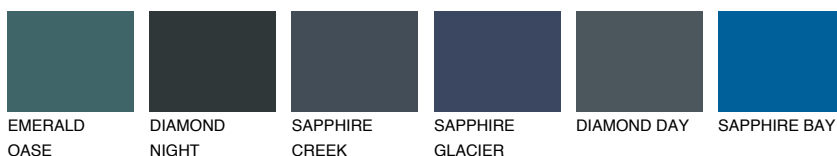

## EMERALD LAND

☀ 15%

### Doplnkové farby

#### Odtiene Intense

Viac informácií o omietkach a náteroch nájdete na  
[www.ceresit.sk](http://www.ceresit.sk)

\*Prezentované farby sú súčasťou aktuálnej palety fasádnych omietok a náterov Ceresit. Berte prosím na vedomie, že sa farby v originálnej podobe môžu líšiť od farieb zobrazených na monitore. Elektronická a tlačaná podoba vzorkovníka nie je považovaná za plne spoľahlivú prezentáciu. Odporúčame preto vybrané farby porovnať so skutočnými vzorkovníkmi.