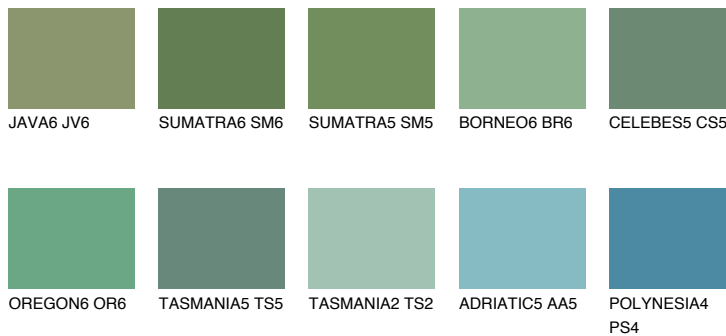

EMERALD LAND

☀ 15%

Doplnkové farby

ODTIENE CON

Odtiene Intense

Viac informácií o omietkach a náteroch nájdete na
www.ceresit.sk

*Prezentované farby sú súčasťou aktuálnej palety fasádnych omietok a náterov Ceresit. Berte prosím na vedomie, že sa farby v originálnej podobe môžu líšiť od farieb zobrazených na monitore. Elektronická a tlačaná podoba vzorkovníka nie je považovaná za plne spoľahlivú prezentáciu. Odporúčame preto vybrané farby porovnať so skutočnými vzorkovníkmi.