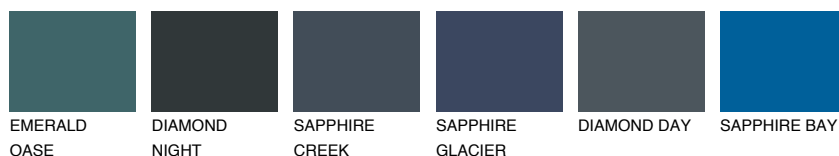

EMERALD LAND

☀ 15%

Doplnkové farby

ODTIENE CON

Odtiene Intense

Viac informácií o omietkach a náteroch nájdete na
www.ceresit.sk

*Prezentované farby sú súčasťou aktuálnej palety fasádnych omietok a náterov Ceresit. Berte prosím na vedomie, že sa farby v originálnej podobe môžu líšiť od farieb zobrazených na monitore. Elektronická a tlačaná podoba vzorkovníka nie je považovaná za plne spoľahlivú prezentáciu. Odporúčame preto vybrané farby porovnať so skutočnými vzorkovníkmi.