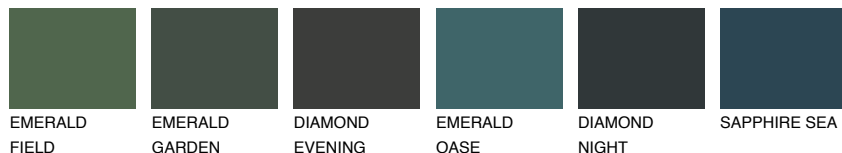

**EMERALD PARK**

☀ 15%

Doplnkové farby**ODTIENE CON****Odtiene Intense**

Viac informácií o omietkach a náteroch nájdete na
www.ceresit.sk

*Prezentované farby sú súčasťou aktuálnej palety fasádnych omietok a náterov Ceresit. Berte prosím na vedomie, že sa farby v originálnej podobe môžu líšiť od farieb zobrazených na monitore. Elektronická a tlačaná podoba vzorkovníka nie je považovaná za plne spoľahlivú prezentáciu. Odporúčame preto vybrané farby porovnať so skutočnými vzorkovníkmi.