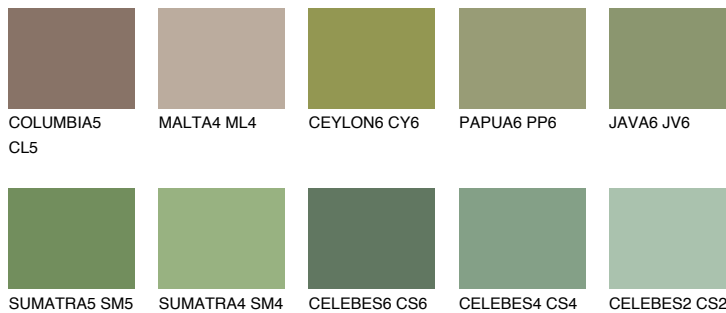

**EMERALD PARK**

☀ 15%

Doplnkové farby**ODTIENE CON****Odtiene Intense**

Viac informácií o omietkach a náteroch nájdete na
www.ceresit.sk

*Prezentované farby sú súčasťou aktuálnej palety fasádnych omietok a náterov Ceresit. Berte prosím na vedomie, že sa farby v originálnej podobe môžu líšiť od farieb zobrazených na monitore. Elektronická a tlačaná podoba vzorkovníka nie je považovaná za plne spoľahlivú prezentáciu. Odporúčame preto vybrané farby porovnať so skutočnými vzorkovníkmi.