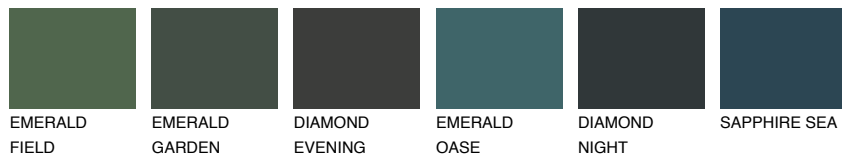

**EMERALD PARK**

☀ 15%

Doplnkové farby**ODTIENE CON****Odtiene Intense**

Viac informácií o omietkach a náteroch nájdete na
www.ceresit.sk

*Prezentované farby sú súčasťou aktuálnej palety fasádnych omietok a náterov Ceresit. Berte prosím na vedomie, že sa farby v originálnej podobe môžu líšiť od farieb zobrazených na monitore. Elektronická a tlačaná podoba vzorkovníka nie je považovaná za plne spoľahlivú prezentáciu. Odporúčame preto vybrané farby porovnať so skutočnými vzorkovníkmi.