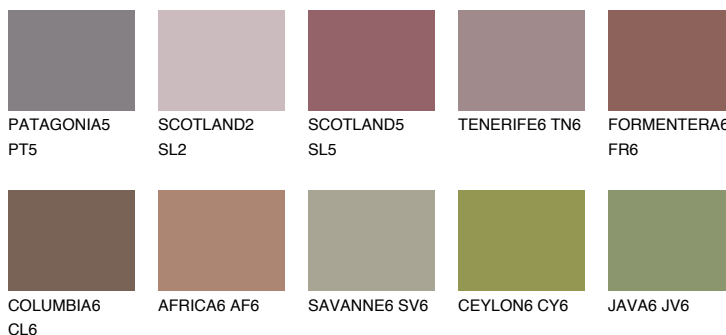

QUARTZ EARTH

8%

Doplnkové farby

ODTIENE CON

Odtiene Intense

Viac informácií o omietkach a náteroch nájdete na
www.ceresit.sk

*Prezentované farby sú súčasťou aktuálnej palety fasádnych omietok a náterov Ceresit. Berte prosím na vedomie, že sa farby v originálnej podobe môžu líšiť od farieb zobrazených na monitore. Elektronická a tlačaná podoba vzorkovníka nie je považovaná za plne spoľahlivú prezentáciu. Odporúčame preto vybrané farby porovnať so skutočnými vzorkovníkmi.