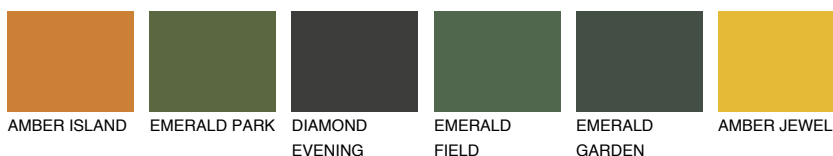

QUARTZ EARTH

8%

Doplnkové farby

ODTIENE CON

Odtiene Intense

Viac informácií o omietkach a náteroch nájdete na
www.ceresit.sk

*Prezentované farby sú súčasťou aktuálnej palety fasádnych omietok a náterov Ceresit. Berte prosím na vedomie, že sa farby v originálnej podobe môžu líšiť od farieb zobrazených na monitore. Elektronická a tlačaná podoba vzorkovníka nie je považovaná za plne spoľahlivú prezentáciu. Odporúčame preto vybrané farby porovnať so skutočnými vzorkovníkmi.