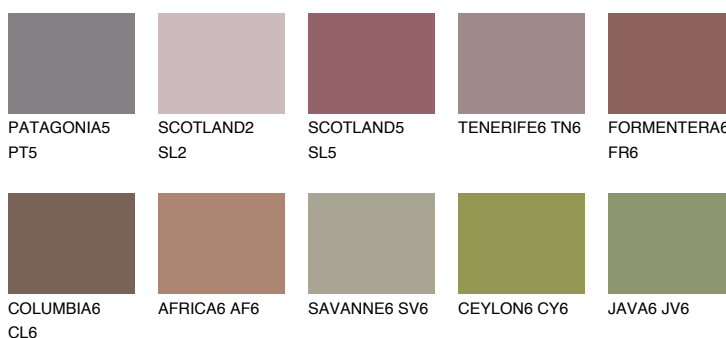

QUARTZ EARTH

8%

Doplnkové farby

ODTIENE CON

Odtiene Intense

Viac informácií o omietkach a náteroch nájdete na
www.ceresit.sk

*Prezentované farby sú súčasťou aktuálnej palety fasádnych omietok a náterov Ceresit. Berte prosím na vedomie, že sa farby v originálnej podobe môžu líšiť od farieb zobrazených na monitore. Elektronická a tlačaná podoba vzorkovníka nie je považovaná za plne spoľahlivú prezentáciu. Odporúčame preto vybrané farby porovnať so skutočnými vzorkovníkmi.