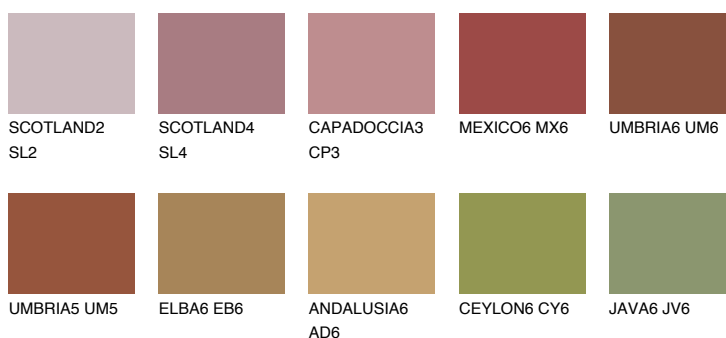

**QUARTZ GROUND**

☀ 10%

Doplnkové farby**ODTIENE CON****Odtiene Intense**

Viac informácií o omietkach a náteroch nájdete na
www.ceresit.sk

*Prezentované farby sú súčasťou aktuálnej palety fasádnych omietok a náterov Ceresit. Berte prosím na vedomie, že sa farby v originálnej podobe môžu líšiť od farieb zobrazených na monitore. Elektronická a tlačaná podoba vzorkovníka nie je považovaná za plne spoľahlivú prezentáciu. Odporúčame preto vybrané farby porovnať so skutočnými vzorkovníkmi.