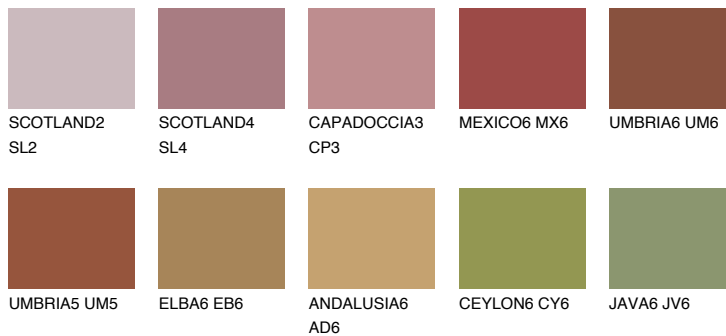

**QUARTZ GROUND**

☀ 10%

Doplnkové farby**ODTIENE CON****Odtiene Intense**

Viac informácií o omietkach a náteroch nájdete na
www.ceresit.sk

*Prezentované farby sú súčasťou aktuálnej palety fasádnych omietok a náterov Ceresit. Berte prosím na vedomie, že sa farby v originálnej podobe môžu líšiť od farieb zobrazených na monitore. Elektronická a tlačaná podoba vzorkovníka nie je považovaná za plne spoľahlivú prezentáciu. Odporúčame preto vybrané farby porovnať so skutočnými vzorkovníkmi.