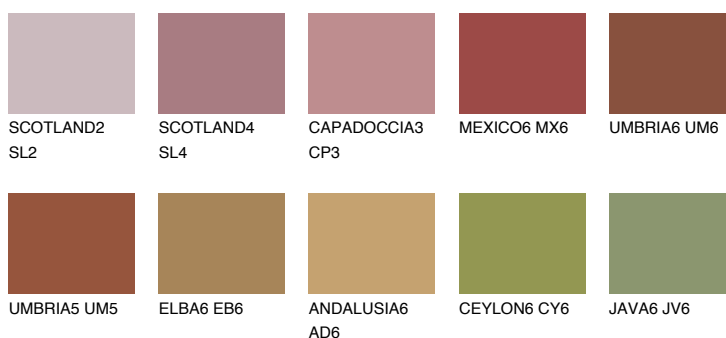


**QUARTZ GROUND**

☀ 10%

Doplnkové farby**ODTIENE CON****Odtiene Intense**

Viac informácií o omietkach a náteroch nájdete na
www.ceresit.sk

*Prezentované farby sú súčasťou aktuálnej palety fasádnych omietok a náterov Ceresit. Berte prosím na vedomie, že sa farby v originálnej podobe môžu líšiť od farieb zobrazených na monitore. Elektronická a tlačaná podoba vzorkovníka nie je považovaná za plne spoľahlivú prezentáciu. Odporúčame preto vybrané farby porovnať so skutočnými vzorkovníkmi.