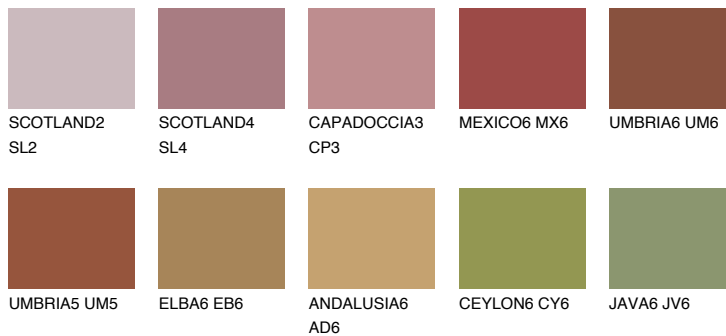

**QUARTZ GROUND**

☀ 10%

**Doplnkové farby****ODTIENE CON****Odtiene Intense**

Viac informácií o omietkach a náteroch nájdete na  
[www.ceresit.sk](http://www.ceresit.sk)

\*Prezentované farby sú súčasťou aktuálnej palety fasádnych omietok a náterov Ceresit. Berte prosím na vedomie, že sa farby v originálnej podobe môžu líšiť od farieb zobrazených na monitore. Elektronická a tlačaná podoba vzorkovníka nie je považovaná za plne spoľahlivú prezentáciu. Odporúčame preto vybrané farby porovnať so skutočnými vzorkovníkmi.