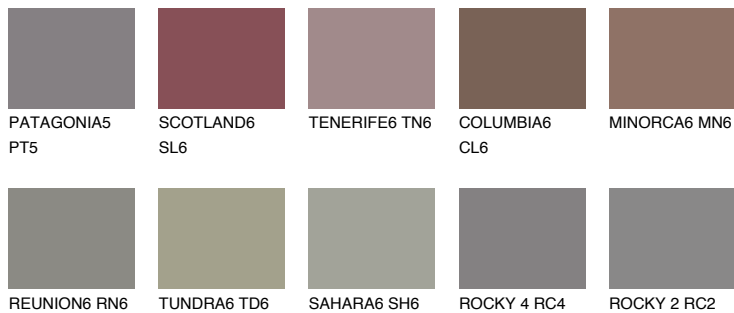

## QUARTZ MOUNT

6%

### Doplnkové farby

#### Odtiene Intense

Viac informácií o omietkach a náteroch nájdete na  
[www.ceresit.sk](http://www.ceresit.sk)

\*Prezentované farby sú súčasťou aktuálnej palety fasádnych omietok a náterov Ceresit. Berte prosím na vedomie, že sa farby v originálnej podobe môžu líšiť od farieb zobrazených na monitore. Elektronická a tlačaná podoba vzorkovníka nie je považovaná za plne spoľahlivú prezentáciu. Odporúčame preto vybrané farby porovnať so skutočnými vzorkovníkmi.