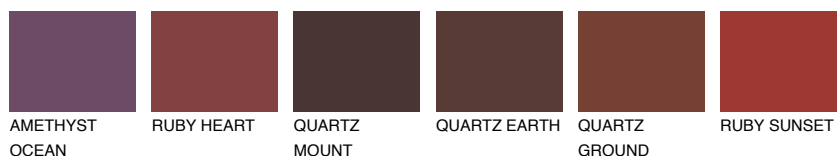

## QUARTZ MOUNT

6%

### Doplnkové farby

#### Odtiene Intense

Viac informácií o omietkach a náteroch nájdete na  
[www.ceresit.sk](http://www.ceresit.sk)

\*Prezentované farby sú súčasťou aktuálnej palety fasádnych omietok a náterov Ceresit. Berte prosím na vedomie, že sa farby v originálnej podobe môžu líšiť od farieb zobrazených na monitore. Elektronická a tlačaná podoba vzorkovníka nie je považovaná za plne spoľahlivú prezentáciu. Odporúčame preto vybrané farby porovnať so skutočnými vzorkovníkmi.