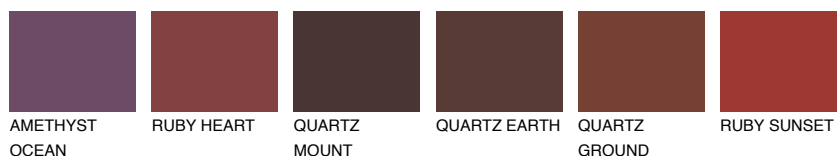

Odtiene Intense