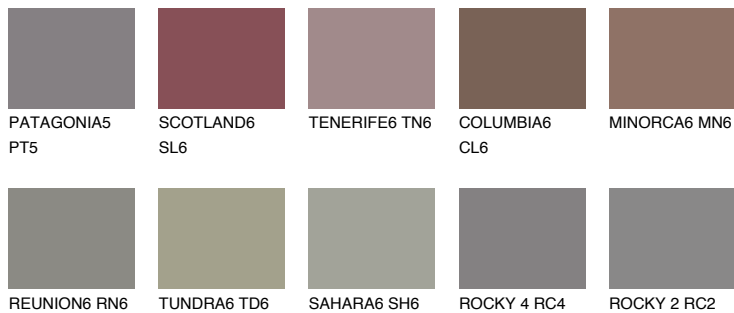

QUARTZ MOUNT

6%

Doplnkové farby

ODTIENE CON

Odtiene Intense

Viac informácií o omietkach a náteroch nájdete na
www.ceresit.sk

*Prezentované farby sú súčasťou aktuálnej palety fasádnych omietok a náterov Ceresit. Berte prosím na vedomie, že sa farby v originálnej podobe môžu líšiť od farieb zobrazených na monitore. Elektronická a tlačaná podoba vzorkovníka nie je považovaná za plne spoľahlivú prezentáciu. Odporúčame preto vybrané farby porovnať so skutočnými vzorkovníkmi.