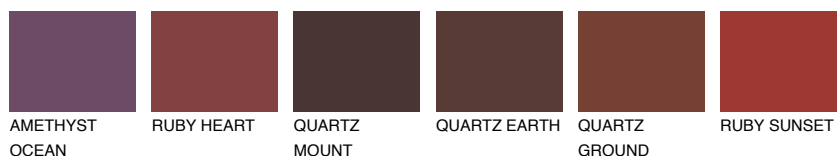

QUARTZ MOUNT

6%

Doplňkové farby

ODTIENE CON

Odtiene Intense

Viac informácií o omietkach a náteroch nájdete na
www.ceresit.sk

*Prezentované farby sú súčasťou aktuálnej palety fasádnych omietok a náterov Ceresit. Berte prosím na vedomie, že sa farby v originálnej podobe môžu líšiť od farieb zobrazených na monitore. Elektronická a tlačaná podoba vzorkovníka nie je považovaná za plne spoľahlivú prezentáciu. Odporúčame preto vybrané farby porovnať so skutočnými vzorkovníkmi.