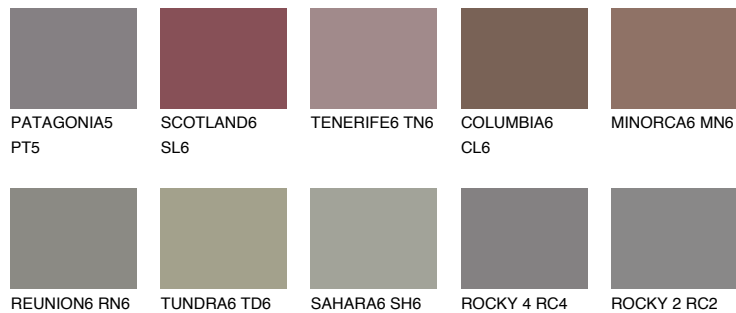

**QUARTZ MOUNT**

6%

Doplnkové farby**ODTIENE CON****Odtiene Intense**

Viac informácií o omietkach a náteroch nájdete na
www.ceresit.sk

*Prezentované farby sú súčasťou aktuálnej palety fasádnych omietok a náterov Ceresit. Berte prosím na vedomie, že sa farby v originálnej podobe môžu líšiť od farieb zobrazených na monitore. Elektronická a tlačaná podoba vzorkovníka nie je považovaná za plne spoľahlivú prezentáciu. Odporúčame preto vybrané farby porovnať so skutočnými vzorkovníkmi.