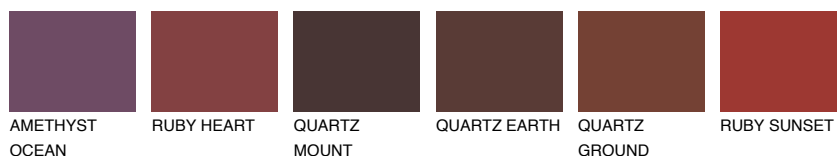

**QUARTZ MOUNT**

6%

Doplnkové farby**ODTIENE CON****Odtiene Intense**

Viac informácií o omietkach a náteroch nájdete na
www.ceresit.sk

*Prezentované farby sú súčasťou aktuálnej palety fasádnych omietok a náterov Ceresit. Berte prosím na vedomie, že sa farby v originálnej podobe môžu líšiť od farieb zobrazených na monitore. Elektronická a tlačaná podoba vzorkovníka nie je považovaná za plne spoľahlivú prezentáciu. Odporúčame preto vybrané farby porovnať so skutočnými vzorkovníkmi.