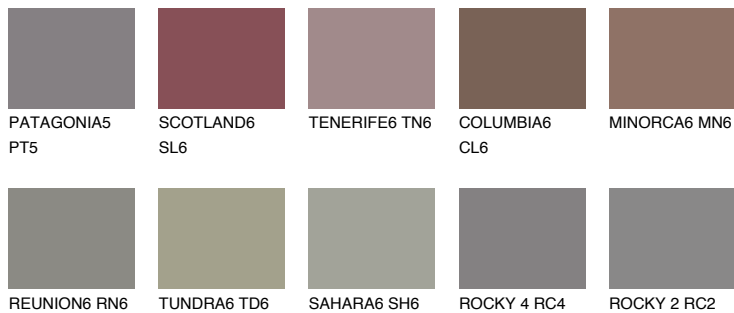

QUARTZ MOUNT

6%

Doplňkové farby

ODTIENE CON

Odtiene Intense

Viac informácií o omietkach a náteroch nájdete na
www.ceresit.sk

*Prezentované farby sú súčasťou aktuálnej palety fasádnych omietok a náterov Ceresit. Berte prosím na vedomie, že sa farby v originálnej podobe môžu líšiť od farieb zobrazených na monitore. Elektronická a tlačaná podoba vzorkovníka nie je považovaná za plne spoľahlivú prezentáciu. Odporúčame preto vybrané farby porovnať so skutočnými vzorkovníkmi.