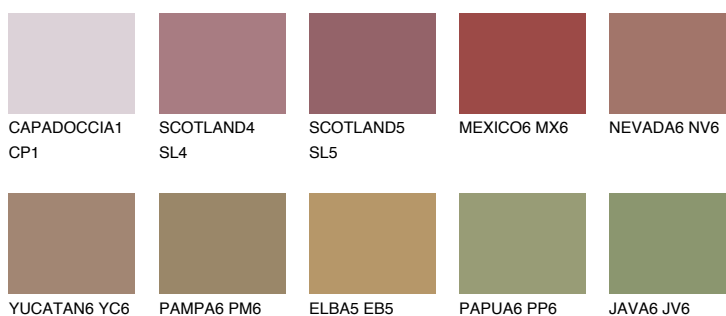


**QUARTZ ROCK**

☀️ 10%

**Doplnkové farby****ODTIENE CON****Odtiene Intense**

Viac informácií o omietkach a náteroch nájdete na  
[www.ceresit.sk](http://www.ceresit.sk)

\*Prezentované farby sú súčasťou aktuálnej palety fasádnych omietok a náterov Ceresit. Berte prosím na vedomie, že sa farby v originálnej podobe môžu líšiť od farieb zobrazených na monitore. Elektronická a tlačaná podoba vzorkovníka nie je považovaná za plne spoľahlivú prezentáciu. Odporúčame preto vybrané farby porovnať so skutočnými vzorkovníkmi.