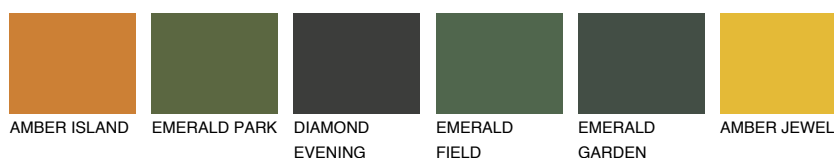

**QUARTZ ROCK**

☀️ 10%

Doplnkové farby**ODTIENE CON****Odtiene Intense**

Viac informácií o omietkach a náteroch nájdete na
www.ceresit.sk

*Prezentované farby sú súčasťou aktuálnej palety fasádnych omietok a náterov Ceresit. Berte prosím na vedomie, že sa farby v originálnej podobe môžu líšiť od farieb zobrazených na monitore. Elektronická a tlačaná podoba vzorkovníka nie je považovaná za plne spoľahlivú prezentáciu. Odporúčame preto vybrané farby porovnať so skutočnými vzorkovníkmi.