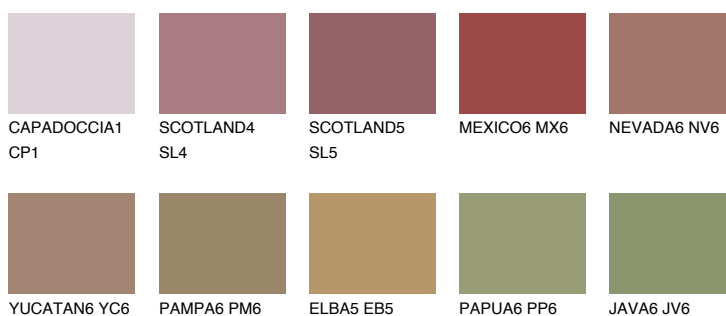

**QUARTZ ROCK**

☀️ 10%

Doplnkové farby**ODTIENE CON****Odtiene Intense**

Viac informácií o omietkach a náteroch nájdete na
www.ceresit.sk

*Prezentované farby sú súčasťou aktuálnej palety fasádnych omietok a náterov Ceresit. Berte prosím na vedomie, že sa farby v originálnej podobe môžu líšiť od farieb zobrazených na monitore. Elektronická a tlačaná podoba vzorkovníka nie je považovaná za plne spoľahlivú prezentáciu. Odporúčame preto vybrané farby porovnať so skutočnými vzorkovníkmi.