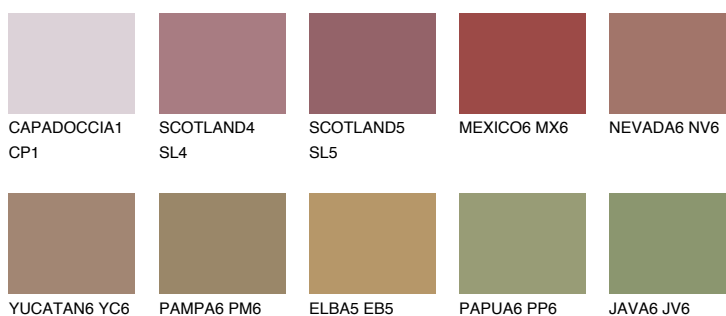


**QUARTZ ROCK**

☀ 10%

Doplnkové farby**ODTIENE CON****Odtiene Intense**

Viac informácií o omietkach a náteroch nájdete na
www.ceresit.sk

*Prezentované farby sú súčasťou aktuálnej palety fasádnych omietok a náterov Ceresit. Berte prosím na vedomie, že sa farby v originálnej podobe môžu líšiť od farieb zobrazených na monitore. Elektronická a tlačaná podoba vzorkovníka nie je považovaná za plne spoľahlivú prezentáciu. Odporúčame preto vybrané farby porovnať so skutočnými vzorkovníkmi.