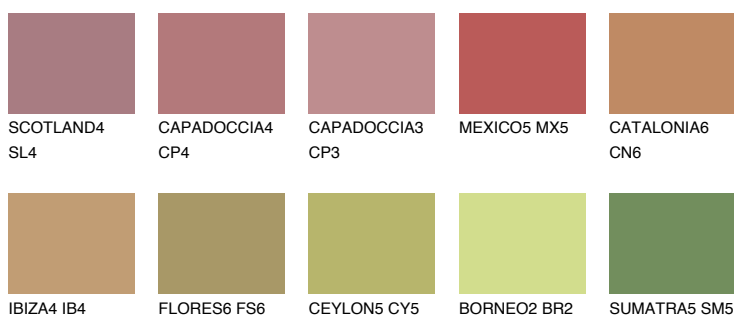

**QUARTZ SAND**

☀ 16%

Doplnkové farby**ODTIENE CON****Odtiene Intense**

Viac informácií o omietkach a náteroch nájdete na
www.ceresit.sk

*Prezentované farby sú súčasťou aktuálnej palety fasádnych omietok a náterov Ceresit. Berte prosím na vedomie, že sa farby v originálnej podobe môžu líšiť od farieb zobrazených na monitore. Elektronická a tlačaná podoba vzorkovníka nie je považovaná za plne spoľahlivú prezentáciu. Odporúčame preto vybrané farby porovnať so skutočnými vzorkovníkmi.