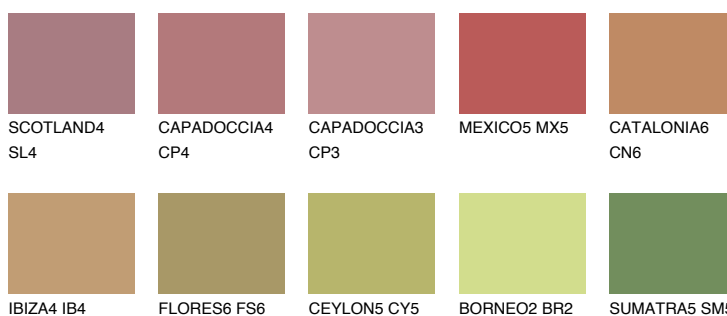

## QUARTZ SAND

☀ 16%

## Doplnkové farby

### Odtiene Intense

Viac informácií o omietkach a náteroch nájdete na  
[www.ceresit.sk](http://www.ceresit.sk)

\*Prezentované farby sú súčasťou aktuálnej palety fasádnych omietok a náterov Ceresit. Berte prosím na vedomie, že sa farby v originálnej podobe môžu líšiť od farieb zobrazených na monitore. Elektronická a tlačaná podoba vzorkovníka nie je považovaná za plne spoľahlivú prezentáciu. Odporúčame preto vybrané farby porovnať so skutočnými vzorkovníkmi.