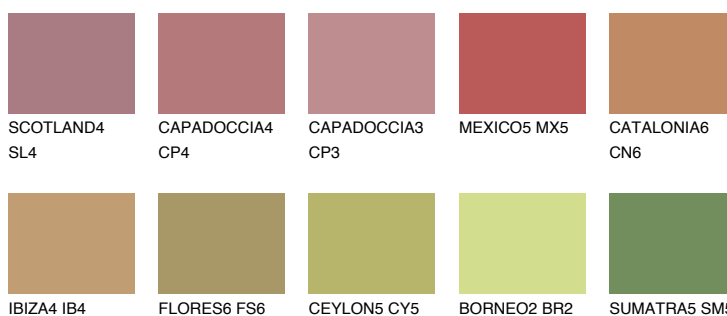

QUARTZ SAND

☀ 16%

Doplnkové farby

ODTIENE CON

Odtiene Intense

Viac informácií o omietkach a náteroch nájdete na
www.ceresit.sk

*Prezentované farby sú súčasťou aktuálnej palety fasádnych omietok a náterov Ceresit. Berte prosím na vedomie, že sa farby v originálnej podobe môžu líšiť od farieb zobrazených na monitore. Elektronická a tlačaná podoba vzorkovníka nie je považovaná za plne spoľahlivú prezentáciu. Odporúčame preto vybrané farby porovnať so skutočnými vzorkovníkmi.