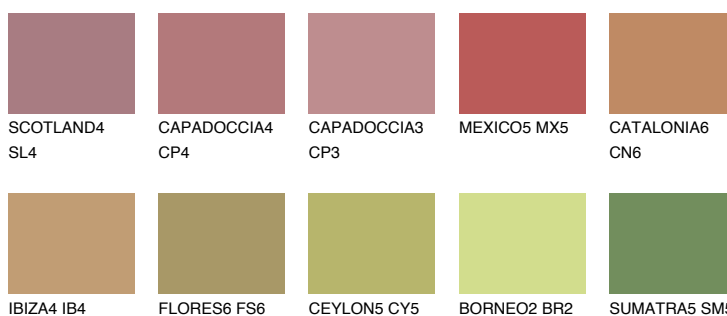

**QUARTZ SAND**

☀ 16%

**Doplnkové farby****ODTIENE CON****Odtiene Intense**

Viac informácií o omietkach a náteroch nájdete na  
[www.ceresit.sk](http://www.ceresit.sk)

\*Prezentované farby sú súčasťou aktuálnej palety fasádnych omietok a náterov Ceresit. Berte prosím na vedomie, že sa farby v originálnej podobe môžu líšiť od farieb zobrazených na monitore. Elektronická a tlačaná podoba vzorkovníka nie je považovaná za plne spoľahlivú prezentáciu. Odporúčame preto vybrané farby porovnať so skutočnými vzorkovníkmi.