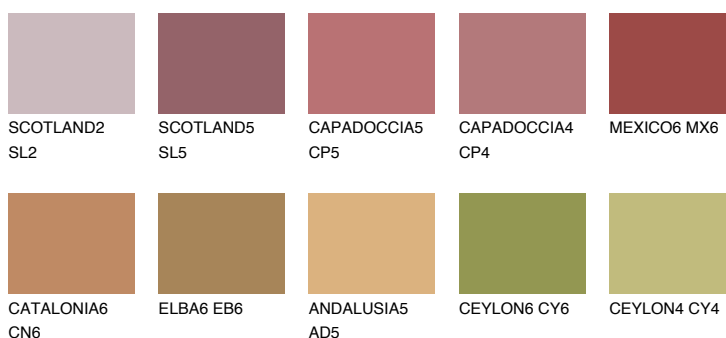

RUBY BRICK

☾ 11%

Doplnkové farby

ODTIENE CON

Odtiene Intense

Viac informácií o omietkach a náteroch nájdete na
www.ceresit.sk

*Prezentované farby sú súčasťou aktuálnej palety fasádnych omietok a náterov Ceresit. Berte prosím na vedomie, že sa farby v originálnej podobe môžu líšiť od farieb zobrazených na monitore. Elektronická a tlačaná podoba vzorkovníka nie je považovaná za plne spoľahlivú prezentáciu. Odporúčame preto vybrané farby porovnať so skutočnými vzorkovníkmi.