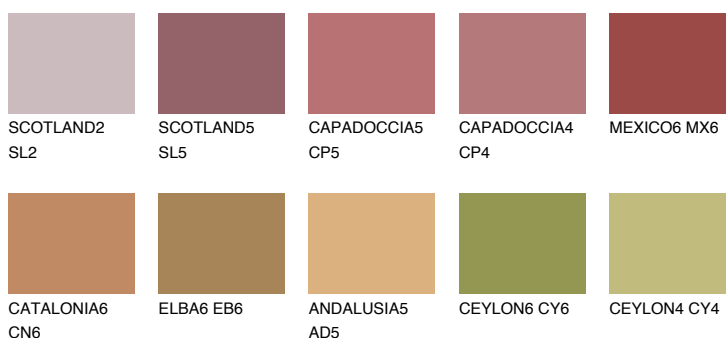

**RUBY BRICK**

☾ 11%

Doplnkové farby**ODTIENE CON****Odtiene Intense**

Viac informácií o omietkach a náteroch nájdete na
www.ceresit.sk

*Prezentované farby sú súčasťou aktuálnej palety fasádnych omietok a náterov Ceresit. Berte prosím na vedomie, že sa farby v originálnej podobe môžu líšiť od farieb zobrazených na monitore. Elektronická a tlačaná podoba vzorkovníka nie je považovaná za plne spoľahlivú prezentáciu. Odporúčame preto vybrané farby porovnať so skutočnými vzorkovníkmi.