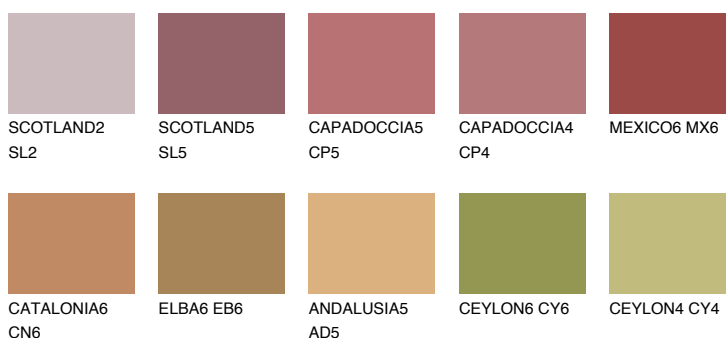

**RUBY BRICK**

☾ 11%

**Doplnkové farby****ODTIENE CON****Odtiene Intense**

Viac informácií o omietkach a náteroch nájdete na  
[www.ceresit.sk](http://www.ceresit.sk)

\*Prezentované farby sú súčasťou aktuálnej palety fasádnych omietok a náterov Ceresit. Berte prosím na vedomie, že sa farby v originálnej podobe môžu líšiť od farieb zobrazených na monitore. Elektronická a tlačaná podoba vzorkovníka nie je považovaná za plne spoľahlivú prezentáciu. Odporúčame preto vybrané farby porovnať so skutočnými vzorkovníkmi.