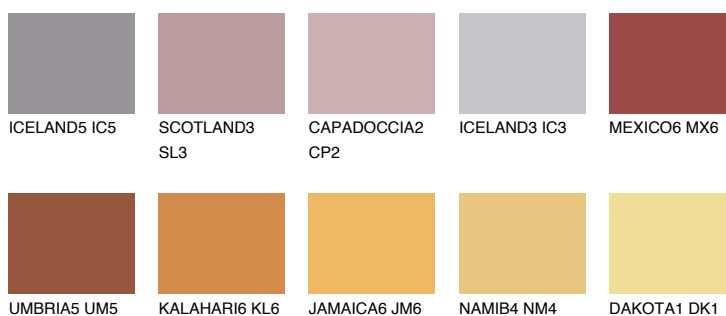

## RUBY CRYSTAL

☀ 19%

### Doplňkové farby

#### Odtiene Intense

Viac informácií o omietkach a náteroch nájdete na [www.ceresit.sk](http://www.ceresit.sk)

\*Prezentované farby sú súčasťou aktuálnej palety fasádnych omietok a náterov Ceresit. Berte prosím na vedomie, že sa farby v originálnej podobe môžu líšiť od farieb zobrazených na monitore. Elektronická a tlačaná podoba vzorkovníka nie je považovaná za plne spoľahlivú prezentáciu. Odporúčame preto vybrané farby porovnať so skutočnými vzorkovníkmi.