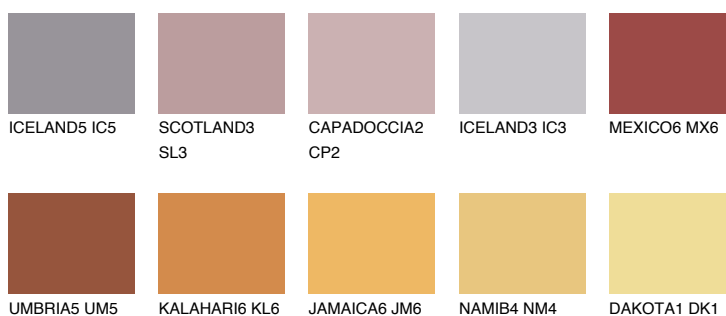

**RUBY CRYSTAL**

☀ 19%

Doplnkové farby**ODTIENE CON****Odtiene Intense**

Viac informácií o omietkach a náteroch nájdete na
www.ceresit.sk

*Prezentované farby sú súčasťou aktuálnej palety fasádnych omietok a náterov Ceresit. Berte prosím na vedomie, že sa farby v originálnej podobe môžu líšiť od farieb zobrazených na monitore. Elektronická a tlačaná podoba vzorkovníka nie je považovaná za plne spoľahlivú prezentáciu. Odporúčame preto vybrané farby porovnať so skutočnými vzorkovníkmi.