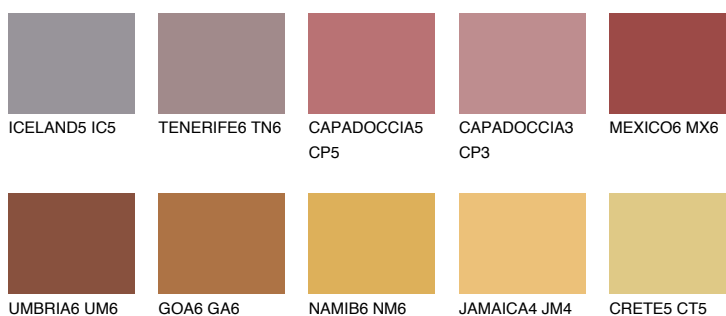

**RUBY FIRE**

☀ 15%

**Doplnkové farby****ODTIENE CON****Odtiene Intense**

Viac informácií o omietkach a náteroch nájdete na  
[www.ceresit.sk](http://www.ceresit.sk)

\*Prezentované farby sú súčasťou aktuálnej palety fasádnych omietok a náterov Ceresit. Berte prosím na vedomie, že sa farby v originálnej podobe môžu líšiť od farieb zobrazených na monitore. Elektronická a tlačaná podoba vzorkovníka nie je považovaná za plne spoľahlivú prezentáciu. Odporúčame preto vybrané farby porovnať so skutočnými vzorkovníkmi.