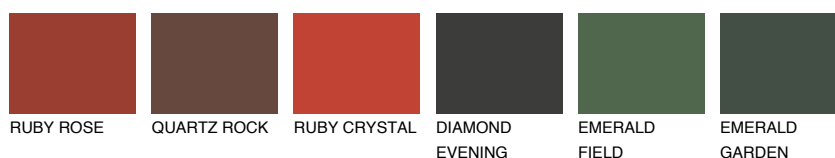

**RUBY FIRE**

☀ 15%

**Doplnkové farby****ODTIENE CON****Odtiene Intense**

Viac informácií o omietkach a náteroch nájdete na  
[www.ceresit.sk](http://www.ceresit.sk)

\*Prezentované farby sú súčasťou aktuálnej palety fasádnych omietok a náterov Ceresit. Berte prosím na vedomie, že sa farby v originálnej podobe môžu líšiť od farieb zobrazených na monitore. Elektronická a tlačaná podoba vzorkovníka nie je považovaná za plne spoľahlivú prezentáciu. Odporúčame preto vybrané farby porovnať so skutočnými vzorkovníkmi.