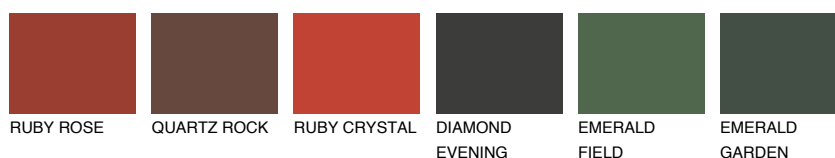

## RUBY FIRE

☀ 15%

### Doplnkové farby

#### Odtiene Intense

Viac informácií o omietkach a náteroch nájdete na  
[www.ceresit.sk](http://www.ceresit.sk)

\*Prezentované farby sú súčasťou aktuálnej palety fasádnych omietok a náterov Ceresit. Berte prosím na vedomie, že sa farby v originálnej podobe môžu líšiť od farieb zobrazených na monitore. Elektronická a tlačaná podoba vzorkovníka nie je považovaná za plne spoľahlivú prezentáciu. Odporúčame preto vybrané farby porovnať so skutočnými vzorkovníkmi.