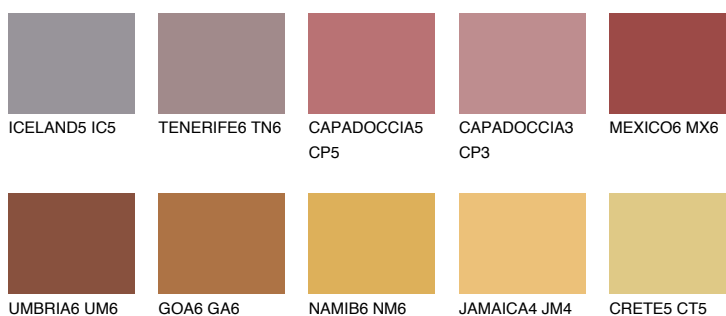

## RUBY FIRE

☀ 15%

### Doplnkové farby

#### Odtiene Intense

Viac informácií o omietkach a náteroch nájdete na  
[www.ceresit.sk](http://www.ceresit.sk)

\*Prezentované farby sú súčasťou aktuálnej palety fasádnych omietok a náterov Ceresit. Berte prosím na vedomie, že sa farby v originálnej podobe môžu líšiť od farieb zobrazených na monitore. Elektronická a tlačaná podoba vzorkovníka nie je považovaná za plne spoľahlivú prezentáciu. Odporúčame preto vybrané farby porovnať so skutočnými vzorkovníkmi.