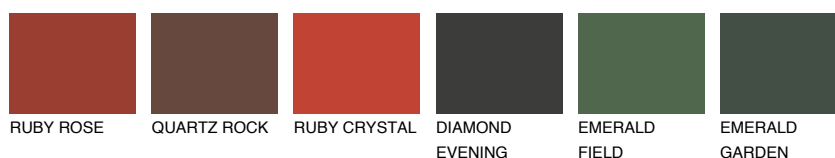

**RUBY FIRE**

☀ 15%

Doplnkové farby**ODTIENE CON****Odtiene Intense**

Viac informácií o omietkach a náteroch nájdete na
www.ceresit.sk

*Prezentované farby sú súčasťou aktuálnej palety fasádnych omietok a náterov Ceresit. Berte prosím na vedomie, že sa farby v originálnej podobe môžu líšiť od farieb zobrazených na monitore. Elektronická a tlačaná podoba vzorkovníka nie je považovaná za plne spoľahlivú prezentáciu. Odporúčame preto vybrané farby porovnať so skutočnými vzorkovníkmi.