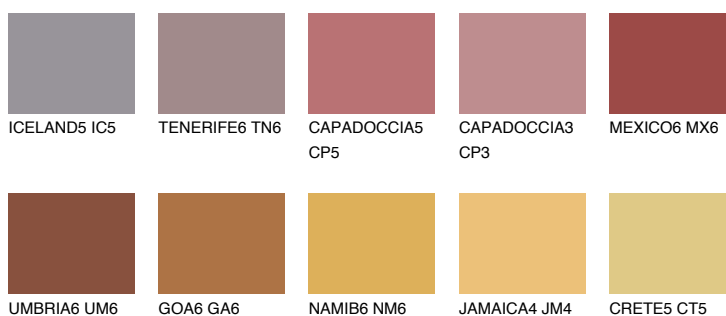

**RUBY FIRE**

☀ 15%

Doplnkové farby**ODTIENE CON****Odtiene Intense**

Viac informácií o omietkach a náteroch nájdete na
www.ceresit.sk

*Prezentované farby sú súčasťou aktuálnej palety fasádnych omietok a náterov Ceresit. Berte prosím na vedomie, že sa farby v originálnej podobe môžu líšiť od farieb zobrazených na monitore. Elektronická a tlačaná podoba vzorkovníka nie je považovaná za plne spoľahlivú prezentáciu. Odporúčame preto vybrané farby porovnať so skutočnými vzorkovníkmi.