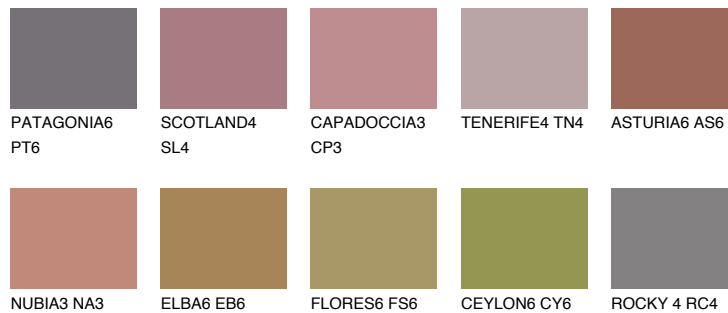


**RUBY HEART**

☀ 12%

**Doplnkové farby****ODTIENE CON****Odtiene Intense**

Viac informácií o omietkach a náteroch nájdete na  
[www.ceresit.sk](http://www.ceresit.sk)

\*Prezentované farby sú súčasťou aktuálnej palety fasádnych omietok a náterov Ceresit. Berte prosím na vedomie, že sa farby v originálnej podobe môžu líšiť od farieb zobrazených na monitore. Elektronická a tlačaná podoba vzorkovníka nie je považovaná za plne spoľahlivú prezentáciu. Odporúčame preto vybrané farby porovnať so skutočnými vzorkovníkmi.