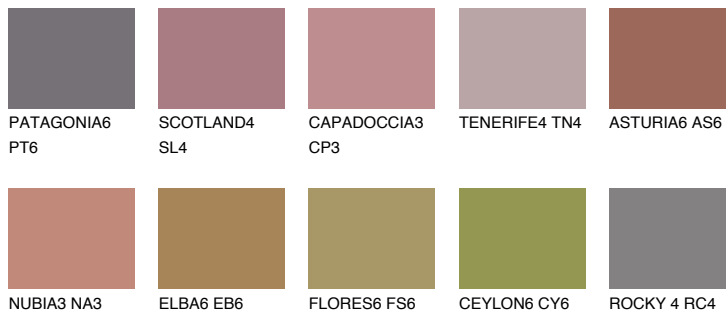

RUBY HEART

☀️ 12%

Doplnkové farby

ODTIENE CON

Odtiene Intense

Viac informácií o omietkach a náteroch nájdete na
www.ceresit.sk

*Prezentované farby sú súčasťou aktuálnej palety fasádnych omietok a náterov Ceresit. Berte prosím na vedomie, že sa farby v originálnej podobe môžu líšiť od farieb zobrazených na monitore. Elektronická a tlačaná podoba vzorkovníka nie je považovaná za plne spoľahlivú prezentáciu. Odporúčame preto vybrané farby porovnať so skutočnými vzorkovníkmi.