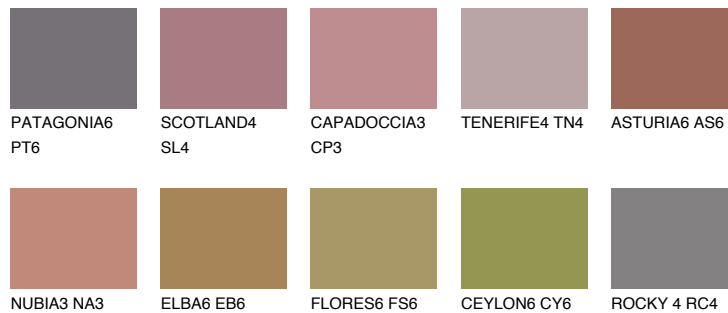


**RUBY HEART**

☀ 12%

Doplnkové farby**ODTIENE CON****Odtiene Intense**

Viac informácií o omietkach a náteroch nájdete na
www.ceresit.sk

*Prezentované farby sú súčasťou aktuálnej palety fasádnych omietok a náterov Ceresit. Berte prosím na vedomie, že sa farby v originálnej podobe môžu líšiť od farieb zobrazených na monitore. Elektronická a tlačaná podoba vzorkovníka nie je považovaná za plne spoľahlivú prezentáciu. Odporúčame preto vybrané farby porovnať so skutočnými vzorkovníkmi.