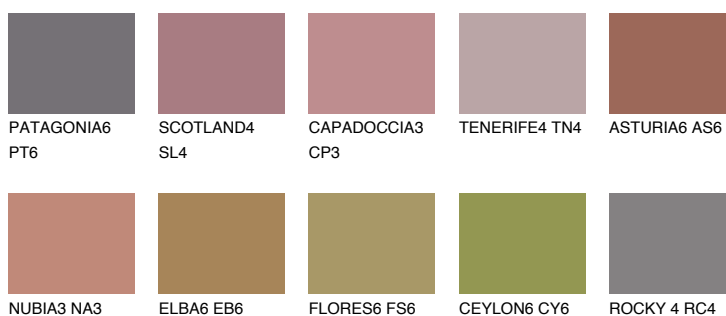

## RUBY HEART

12%

### Doplnkové farby

#### Odtiene Intense

Viac informácií o omietkach a náteroch nájdete na  
[www.ceresit.sk](http://www.ceresit.sk)

\*Prezentované farby sú súčasťou aktuálnej palety fasádnych omietok a náterov Ceresit. Berte prosím na vedomie, že sa farby v originálnej podobe môžu líšiť od farieb zobrazených na monitore. Elektronická a tlačaná podoba vzorkovníka nie je považovaná za plne spoľahlivú prezentáciu. Odporúčame preto vybrané farby porovnať so skutočnými vzorkovníkmi.