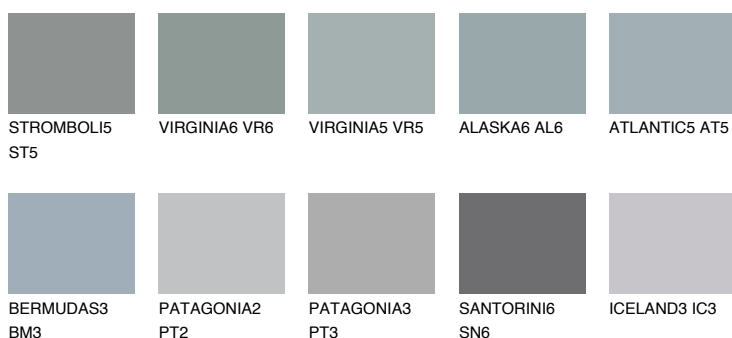

ATLANTIC6 AT6☀ 37% **TSR 35%****Doplnkové farby****ODTIENE CON****Odtiene Intense**

Viac informácií o omietkach a náteroch nájdete na
www.ceresit.sk

*Prezentované farby sú súčasťou aktuálnej palety fasádnych omietok a náterov Ceresit. Berte prosím na vedomie, že sa farby v originálnej podobe môžu líšiť od farieb zobrazených na monitore. Elektronická a tlačaná podoba vzorkovníka nie je považovaná za plne spoľahlivú prezentáciu. Odporúčame preto vybrané farby porovnať so skutočnými vzorkovníkmi.