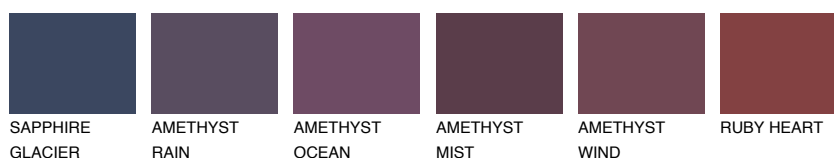

ATLANTIC6 AT6☀ 37% **TSR 35%****Doplnkové farby****ODTIENE CON****Odtiene Intense**

Viac informácií o omietkach a náteroch nájdete na
www.ceresit.sk

*Prezentované farby sú súčasťou aktuálnej palety fasádnych omietok a náterov Ceresit. Berte prosím na vedomie, že sa farby v originálnej podobe môžu líšiť od farieb zobrazených na monitore. Elektronická a tlačaná podoba vzorkovníka nie je považovaná za plne spoľahlivú prezentáciu. Odporúčame preto vybrané farby porovnať so skutočnými vzorkovníkmi.