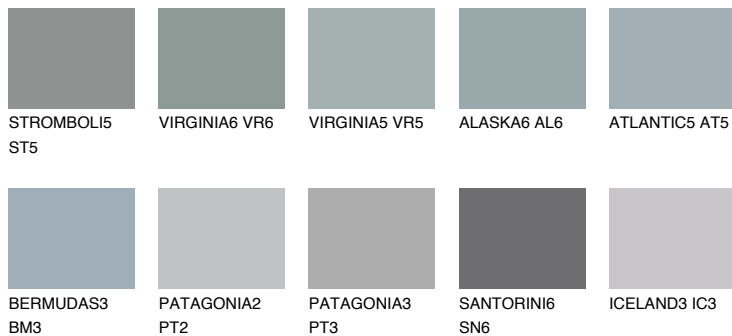

ATLANTIC6 AT6

☀ 37% **TSR** 35%

Doplnkové farby

ODTIENE CON

Odtiene Intense

Viac informácií o omietkach a náteroch nájdete na
www.ceresit.sk

*Prezentované farby sú súčasťou aktuálnej palety fasádnych omietok a náterov Ceresit. Berte prosím na vedomie, že sa farby v originálnej podobe môžu líšiť od farieb zobrazených na monitore. Elektronická a tlačaná podoba vzorkovníka nie je považovaná za plne spoľahlivú prezentáciu. Odporúčame preto vybrané farby porovnať so skutočnými vzorkovníkmi.