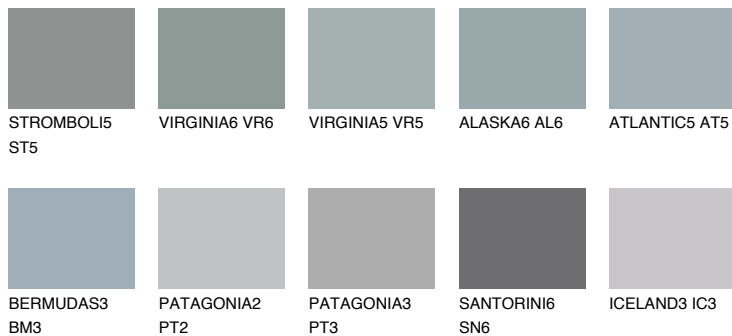

## ATLANTIC6 AT6

☀️ 37% **TSR** 35%

## Doplnkové farby