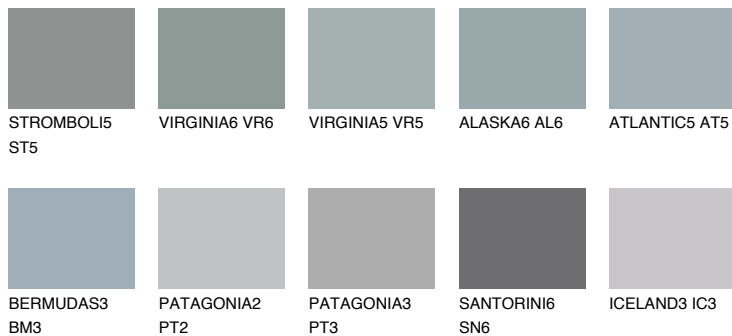

ATLANTIC6 AT6

☀️ 37% **TSR 35%**

Doplnkové farby

ODTIENE CON

Odtiene Intense

Viac informácií o omietkach a náteroch nájdete na
www.ceresit.sk

*Prezentované farby sú súčasťou aktuálnej palety fasádnych omietok a náterov Ceresit. Berte prosím na vedomie, že sa farby v originálnej podobe môžu líšiť od farieb zobrazených na monitore. Elektronická a tlačaná podoba vzorkovníka nie je považovaná za plne spoľahlivú prezentáciu. Odporúčame preto vybrané farby porovnať so skutočnými vzorkovníkmi.