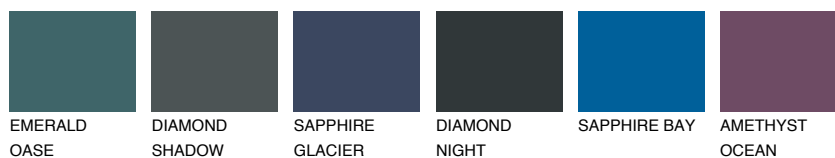

## RUBY ROSE

14%

### Doplňkové farby

#### Odtiene Intense

Viac informácií o omietkach a náteroch nájdete na  
[www.ceresit.sk](http://www.ceresit.sk)

\*Prezentované farby sú súčasťou aktuálnej palety fasádnych omietok a náterov Ceresit. Berte prosím na vedomie, že sa farby v originálnej podobe môžu líšiť od farieb zobrazených na monitore. Elektronická a tlačaná podoba vzorkovníka nie je považovaná za plne spoľahlivú prezentáciu. Odporúčame preto vybrané farby porovnať so skutočnými vzorkovníkmi.