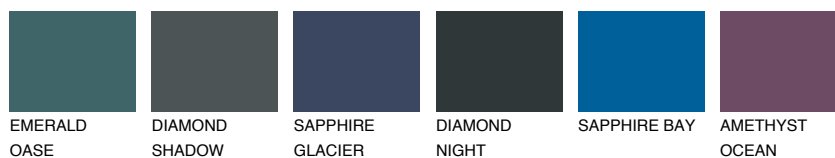

RUBY ROSE

14%

Doplňkové farby

ODTIENE CON

Odtiene Intense

Viac informácií o omietkach a náteroch nájdete na
www.ceresit.sk

*Prezentované farby sú súčasťou aktuálnej palety fasádnych omietok a náterov Ceresit. Berte prosím na vedomie, že sa farby v originálnej podobe môžu líšiť od farieb zobrazených na monitore. Elektronická a tlačaná podoba vzorkovníka nie je považovaná za plne spoľahlivú prezentáciu. Odporúčame preto vybrané farby porovnať so skutočnými vzorkovníkmi.