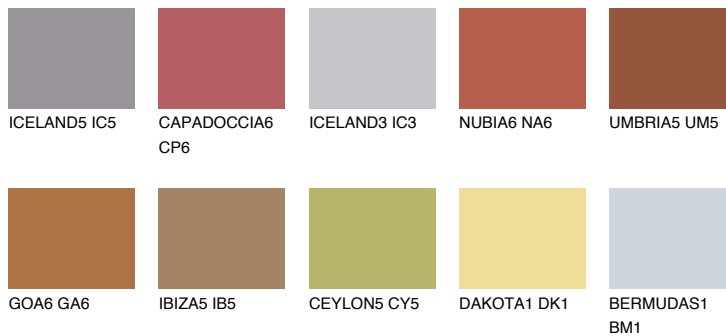

## RUBY ROSE

14%

### Doplňkové farby

#### Odtiene Intense

Viac informácií o omietkach a náteroch nájdete na  
[www.ceresit.sk](http://www.ceresit.sk)

\*Prezentované farby sú súčasťou aktuálnej palety fasádnych omietok a náterov Ceresit. Berte prosím na vedomie, že sa farby v originálnej podobe môžu líšiť od farieb zobrazených na monitore. Elektronická a tlačaná podoba vzorkovníka nie je považovaná za plne spoľahlivú prezentáciu. Odporúčame preto vybrané farby porovnať so skutočnými vzorkovníkmi.