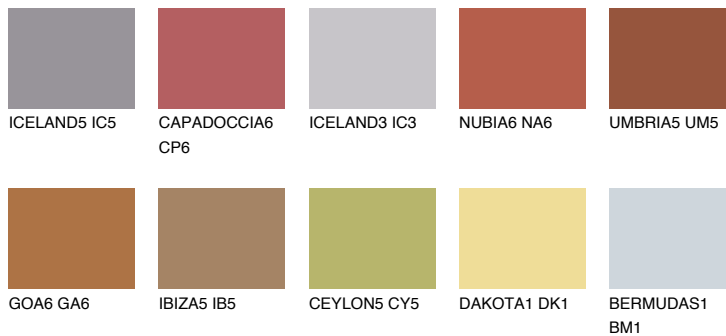

RUBY ROSE

14%

Doplňkové farby

ODTIENE CON

Odtiene Intense

Viac informácií o omietkach a náteroch nájdete na
www.ceresit.sk

*Prezentované farby sú súčasťou aktuálnej palety fasádnych omietok a náterov Ceresit. Berte prosím na vedomie, že sa farby v originálnej podobe môžu líšiť od farieb zobrazených na monitore. Elektronická a tlačaná podoba vzorkovníka nie je považovaná za plne spoľahlivú prezentáciu. Odporúčame preto vybrané farby porovnať so skutočnými vzorkovníkmi.