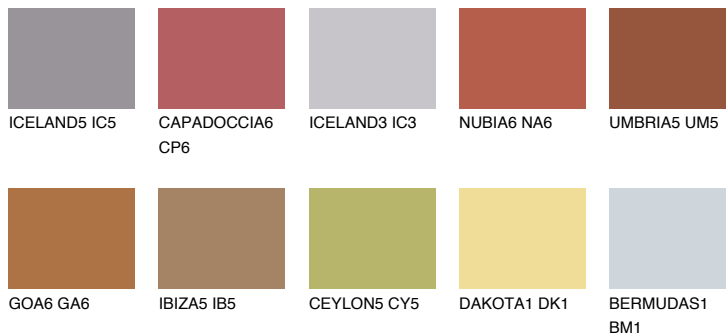

**RUBY ROSE**

● 14%

Doplňkové farby**ODTIENE CON****Odtiene Intense**

Viac informácií o omietkach a náteroch nájdete na
www.ceresit.sk

*Prezentované farby sú súčasťou aktuálnej palety fasádnych omietok a náterov Ceresit. Berte prosím na vedomie, že sa farby v originálnej podobe môžu líšiť od farieb zobrazených na monitore. Elektronická a tlačaná podoba vzorkovníka nie je považovaná za plne spoľahlivú prezentáciu. Odporúčame preto vybrané farby porovnať so skutočnými vzorkovníkmi.