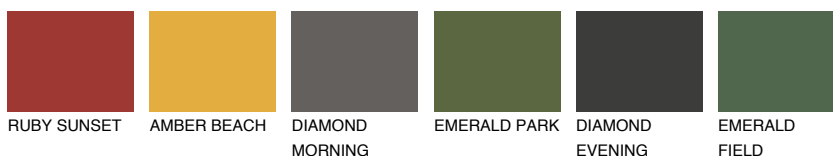

**RUBY SUNSET**

☀ 13%

**Doplnkové farby****ODTIENE CON****Odtiene Intense**

Viac informácií o omietkach a náteroch nájdete na  
[www.ceresit.sk](http://www.ceresit.sk)

\*Prezentované farby sú súčasťou aktuálnej palety fasádnych omietok a náterov Ceresit. Berte prosím na vedomie, že sa farby v originálnej podobe môžu líšiť od farieb zobrazených na monitore. Elektronická a tlačaná podoba vzorkovníka nie je považovaná za plne spoľahlivú prezentáciu. Odporúčame preto vybrané farby porovnať so skutočnými vzorkovníkmi.