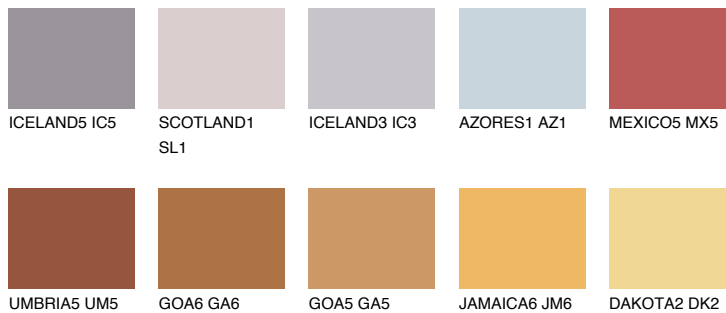

**RUBY SUNSET**

☀ 13%

Doplnkové farby**ODTIENE CON****Odtiene Intense**

Viac informácií o omietkach a náteroch nájdete na
www.ceresit.sk