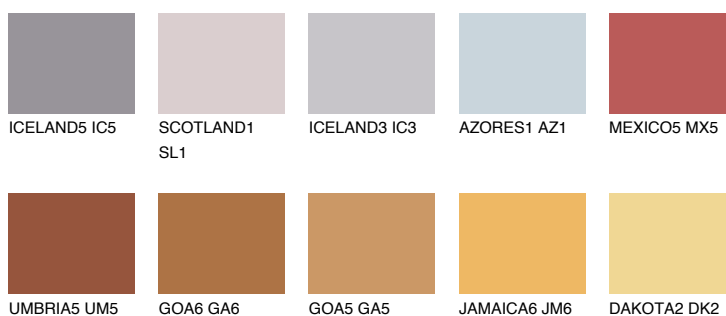

**RUBY SUNSET**

☀ 13%

Doplnkové farby**ODTIENE CON****Odtiene Intense**

Viac informácií o omietkach a náteroch nájdete na
www.ceresit.sk