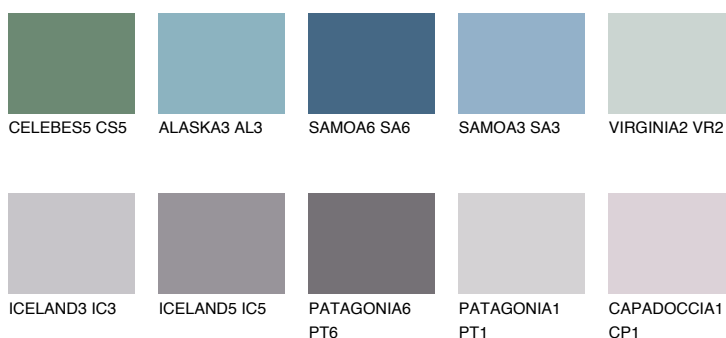

## SAPHIRE BAY

☀ 12%

### Doplnkové farby

#### Odtiene Intense

Viac informácií o omietkach a náteroch nájdete na [www.ceresit.sk](http://www.ceresit.sk)

\*Prezentované farby sú súčasťou aktuálnej palety fasádnych omietok a náterov Ceresit. Berte prosím na vedomie, že sa farby v originálnej podobe môžu líšiť od farieb zobrazených na monitore. Elektronická a tlačaná podoba vzorkovníka nie je považovaná za plne spoľahlivú prezentáciu. Odporúčame preto vybrané farby porovnať so skutočnými vzorkovníkmi.