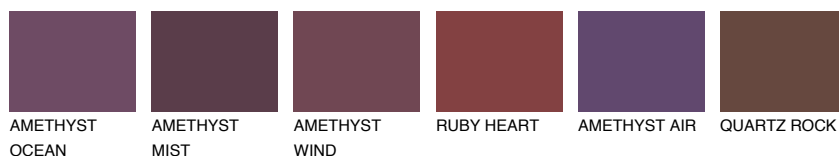

## SAPHIRE BAY

☀ 12%

### Doplnkové farby

#### Odtiene Intense

Viac informácií o omietkach a náteroch nájdete na [www.ceresit.sk](http://www.ceresit.sk)

\*Prezentované farby sú súčasťou aktuálnej palety fasádnych omietok a náterov Ceresit. Berte prosím na vedomie, že sa farby v originálnej podobe môžu líšiť od farieb zobrazených na monitore. Elektronická a tlačaná podoba vzorkovníka nie je považovaná za plne spoľahlivú prezentáciu. Odporúčame preto vybrané farby porovnať so skutočnými vzorkovníkmi.