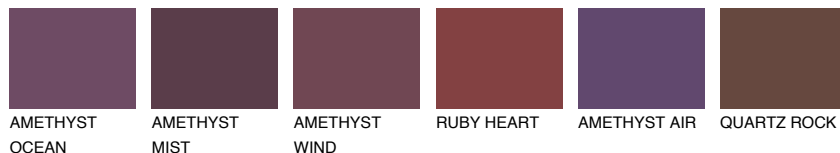

**SAPHIRE BAY**

☀ 12%

Doplnkové farby**ODTIENE CON****Odtiene Intense**

Viac informácií o omietkach a náteroch nájdete na
www.ceresit.sk

*Prezentované farby sú súčasťou aktuálnej palety fasádnych omietok a náterov Ceresit. Berte prosím na vedomie, že sa farby v originálnej podobe môžu líšiť od farieb zobrazených na monitore. Elektronická a tlačaná podoba vzorkovníka nie je považovaná za plne spoľahlivú prezentáciu. Odporúčame preto vybrané farby porovnať so skutočnými vzorkovníkmi.