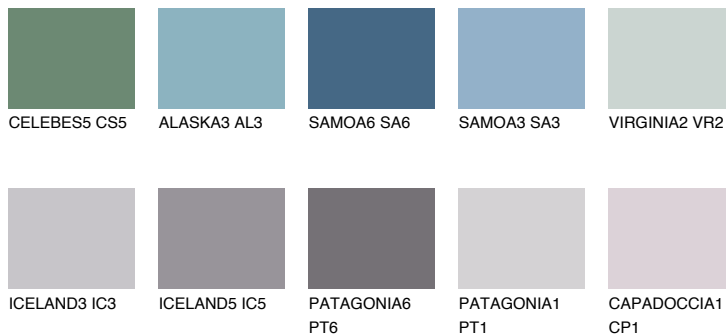

**SAPHIRE BAY**

☀ 12%

Doplnkové farby**ODTIENE CON****Odtiene Intense**

Viac informácií o omietkach a náteroch nájdete na
www.ceresit.sk

*Prezentované farby sú súčasťou aktuálnej palety fasádnych omietok a náterov Ceresit. Berte prosím na vedomie, že sa farby v originálnej podobe môžu líšiť od farieb zobrazených na monitore. Elektronická a tlačaná podoba vzorkovníka nie je považovaná za plne spoľahlivú prezentáciu. Odporúčame preto vybrané farby porovnať so skutočnými vzorkovníkmi.