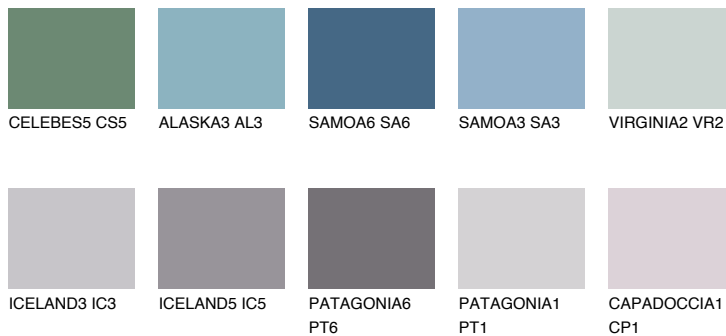

SAPHIRE BAY

☀ 12%

Doplnkové farby

ODTIENE CON

Odtiene Intense

Viac informácií o omietkach a náteroch nájdete na www.ceresit.sk

*Prezentované farby sú súčasťou aktuálnej palety fasádnych omietok a náterov Ceresit. Berte prosím na vedomie, že sa farby v originálnej podobe môžu líšiť od farieb zobrazených na monitore. Elektronická a tlačaná podoba vzorkovníka nie je považovaná za plne spoľahlivú prezentáciu. Odporúčame preto vybrané farby porovnať so skutočnými vzorkovníkmi.