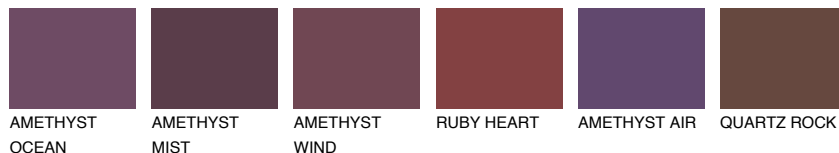

SAPHIRE BAY

☀ 12%

Doplnkové farby

ODTIENE CON

Odtiene Intense

Viac informácií o omietkach a náteroch nájdete na www.ceresit.sk

*Prezentované farby sú súčasťou aktuálnej palety fasádnych omietok a náterov Ceresit. Berte prosím na vedomie, že sa farby v originálnej podobe môžu líšiť od farieb zobrazených na monitore. Elektronická a tlačaná podoba vzorkovníka nie je považovaná za plne spoľahlivú prezentáciu. Odporúčame preto vybrané farby porovnať so skutočnými vzorkovníkmi.