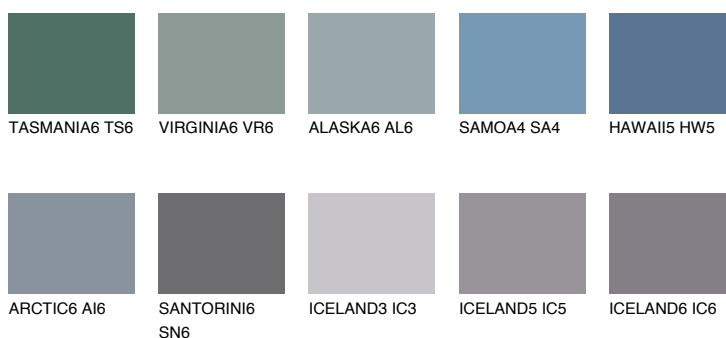

## SAPPHIRE CREEK

9%

### Doplnkové farby

#### Odtiene Intense

Viac informácií o omietkach a náteroch nájdete na  
[www.ceresit.sk](http://www.ceresit.sk)

\*Prezentované farby sú súčasťou aktuálnej palety fasádnych omietok a náterov Ceresit. Berte prosím na vedomie, že sa farby v originálnej podobe môžu líšiť od farieb zobrazených na monitore. Elektronická a tlačaná podoba vzorkovníka nie je považovaná za plne spoľahlivú prezentáciu. Odporúčame preto vybrané farby porovnať so skutočnými vzorkovníkmi.