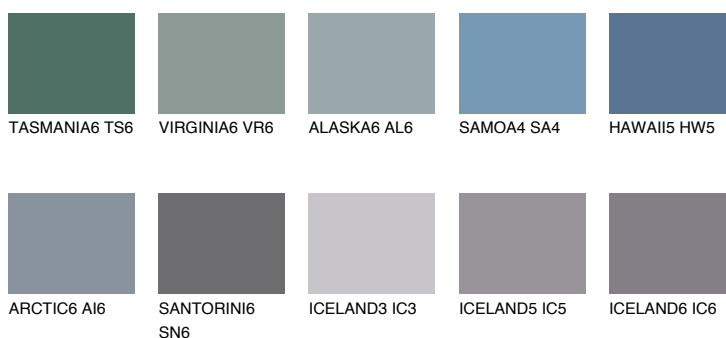

**SAPHIRE CREEK**

9%

**Doplnkové farby****ODTIENE CON****Odtiene Intense**

Viac informácií o omietkach a náteroch nájdete na  
[www.ceresit.sk](http://www.ceresit.sk)

\*Prezentované farby sú súčasťou aktuálnej palety fasádnych omietok a náterov Ceresit. Berte prosím na vedomie, že sa farby v originálnej podobe môžu líšiť od farieb zobrazených na monitore. Elektronická a tlačaná podoba vzorkovníka nie je považovaná za plne spoľahlivú prezentáciu. Odporúčame preto vybrané farby porovnať so skutočnými vzorkovníkmi.