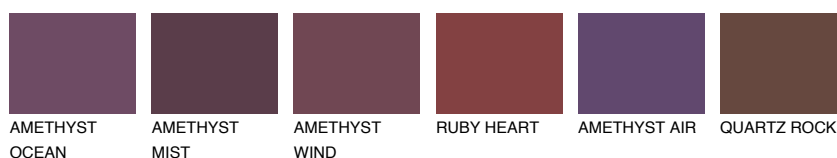

## SAPHIRE FJORD

9%

### Doplnkové farby

#### Odtiene Intense

Viac informácií o omietkach a náteroch nájdete na [www.ceresit.sk](http://www.ceresit.sk)

\*Prezentované farby sú súčasťou aktuálnej palety fasádnych omietok a náterov Ceresit. Berte prosím na vedomie, že sa farby v originálnej podobe môžu líšiť od farieb zobrazených na monitore. Elektronická a tlačaná podoba vzorkovníka nie je považovaná za plne spoľahlivú prezentáciu. Odporúčame preto vybrané farby porovnať so skutočnými vzorkovníkmi.