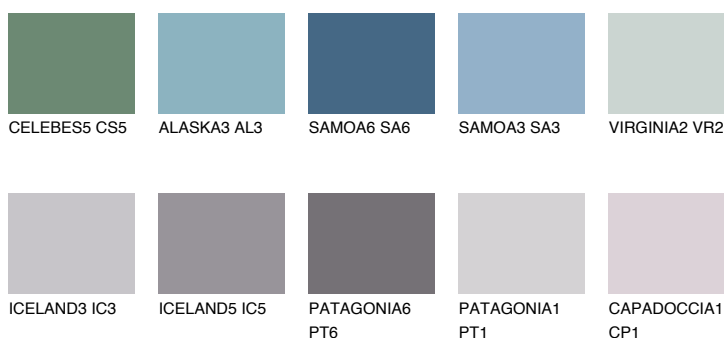

## SAPHIRE FJORD

9%

### Doplnkové farby

#### Odtiene Intense

Viac informácií o omietkach a náteroch nájdete na [www.ceresit.sk](http://www.ceresit.sk)

\*Prezentované farby sú súčasťou aktuálnej palety fasádnych omietok a náterov Ceresit. Berte prosím na vedomie, že sa farby v originálnej podobe môžu líšiť od farieb zobrazených na monitore. Elektronická a tlačaná podoba vzorkovníka nie je považovaná za plne spoľahlivú prezentáciu. Odporúčame preto vybrané farby porovnať so skutočnými vzorkovníkmi.