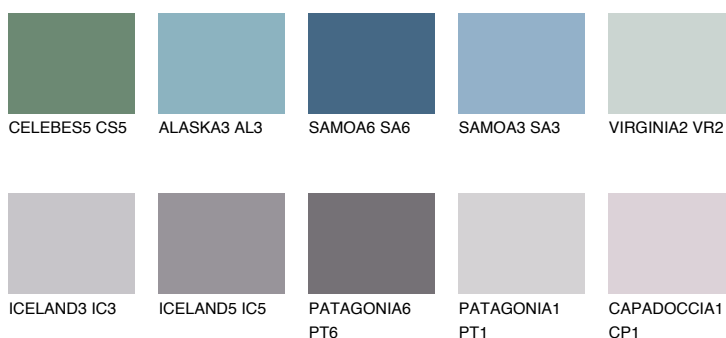

SAPPHIRE FJORD

9%

Doplnkové farby

ODTIENE CON

Odtiene Intense

Viac informácií o omietkach a náteroch nájdete na www.ceresit.sk

*Prezentované farby sú súčasťou aktuálnej palety fasádnych omietok a náterov Ceresit. Berte prosím na vedomie, že sa farby v originálnej podobe môžu líšiť od farieb zobrazených na monitore. Elektronická a tlačaná podoba vzorkovníka nie je považovaná za plne spoľahlivú prezentáciu. Odporúčame preto vybrané farby porovnať so skutočnými vzorkovníkmi.