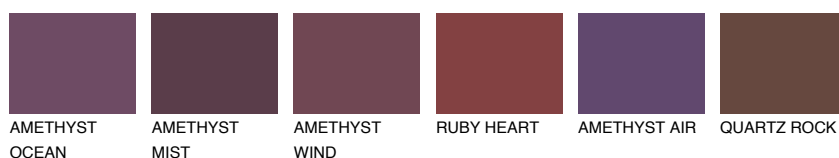

SAPPHIRE FJORD

9%

Doplnkové farby

ODTIENE CON

Odtiene Intense

Viac informácií o omietkach a náteroch nájdete na www.ceresit.sk

*Prezentované farby sú súčasťou aktuálnej palety fasádnych omietok a náterov Ceresit. Berte prosím na vedomie, že sa farby v originálnej podobe môžu líšiť od farieb zobrazených na monitore. Elektronická a tlačaná podoba vzorkovníka nie je považovaná za plne spoľahlivú prezentáciu. Odporúčame preto vybrané farby porovnať so skutočnými vzorkovníkmi.